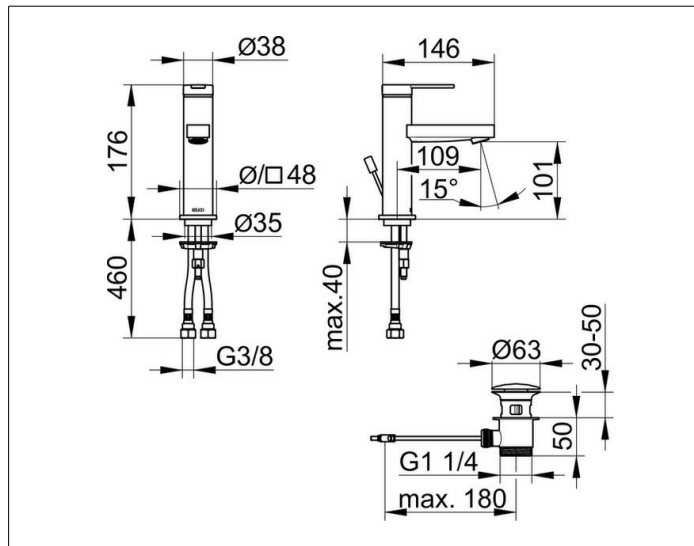

IXMO

59502373000 Einhebel-Waschtischmischer 100

PRODUKT

ZEICHNUNG

PRODUKTBESCHREIBUNG

mit Zugstangen-Ablaufgarnitur 1 1/4 Zoll,
mit runder und eckiger Rosette,
Einlochmontage mit Schnell-Montage-System,
Mischwasserkartusche mit keramischen Dichtscheiben,
Luftsprudler M 24x1, Strahlregler verstellbar,
Druckschläuche 570 mm, G 3/8 Zoll,
Durchfluss begrenzt auf 7,6 l/min.,

OBERFLÄCHE

schwarz matt

ABMESSUNG

IXMO Flat, Rosette rund/eckig

AUSSCHREIBUNGSTEXT

KEUCO, IXMO, Einhebel-Waschtischmischer 100, 59502373000,
Einhebel-Waschtischmischer in Oberfläche Schwarz-Matt im Design IXMO
FLAT,
mit Zugstangen-Ablaufgarnitur mit G 1 1/4 Zoll Anschlussgewinde,
Einzigartige Technologie, multifunktionaler Minimalismus:
Bei IXMO werden Funktionen intelligent zusammengeführt,
Design: rund / eckig, Aufputz Montage,
Material: entzinkungsarmes Messing, Schwarz-Matt,
Gesamthöhe: 178mm, Höhe bis Unterkante Strahlregler: 94mm,
Breite: 48mm, Ausladung: 147mm,
Rosettengröße: Ø 48mm bzw. 48 x 48mm,
Auslieferung erfolgt mit runder und eckiger Rosette,
Einlochmontage mit Schnell-Montage-System für Waschtische,
Kartusche: hochwertige Mischwasserkartusche mit keramischen
Dichtscheiben,
Einhebelmischer, Wasseranschluss mit flexiblen Druckschläuchen,
Länge 435mm, Gewindedurchmesser G 3/8 Zoll, integrierter Luftsprudler
SLIM SSR M 24x1,
Strahlwinkel verstellbar um +/- 6°, Durchflussmenge begrenzt auf 7,6 l/min