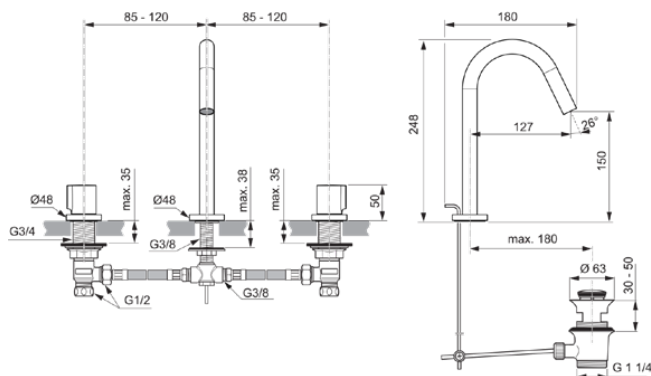

JOY

BC783A5

JOY | Zweigriff-Waschbeckenarmatur 218x180x248 mm, 127 mm vertikaler Abstand bis Mitte Auslauf in magnetic grey, 5 l/min (3 bar), mit Ablaufgarnitur | Verdeckter Strahlregler, PVD Technologie

Bild & Zeichnung

Allgemeine Informationen

Produktkategorie:	Waschtischarmaturen
Produktart:	Zweigriff-Waschbeckenarmatur
Marke:	Ideal Standard
Kollektion:	JOY
Designer:	Palomba Serafini Associati
Colour:	A5 - Magnetic Grey
Oberflächenveredelung:	satin
Maximale Höhe (mm):	248
Maximale Breite (mm):	218
Ausladung (mm):	180
Befestigungsart:	Schaftverschraubung
Nettogewicht (kg):	2.07
EAN Code:	3800861087281

Produktspezifikationen

Anzahl der Rosette(n):	3
Anzahl der Griffe:	2
BlueStart Technologie:	Nein
Farbcode:	A5
Farbbeschreibung:	magnetic grey
Cool Body Technologie:	Nein
DVGW-Eigensicher:	Nein
Easy-Fix Technologie:	Nein
Griff-Anwendung:	Volumen & Temperaturkontrolle
Griffposition:	Oben
IdealPure Technologie:	Nein
Mit Kettenöse:	Nein
Integrierte Elektronik:	Nein
Niederdruckmodell:	Nein
Material:	Metall
Material des Griffs:	Metall
Material der Ablaufgarnitur:	Metall