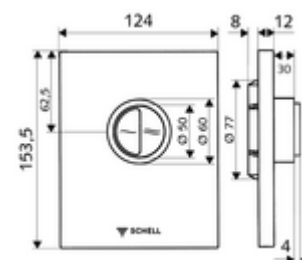

Artikelnummer: 02 825 06 99

WC-Betätigungsplatte EDITION Eco 100

Für SCHELL Unterputz-WC-Druckspüler COMPACT II mit geringer Einbautiefe von 100 - 160 mm. Zweimengenspülung.

Lieferumfang

- Betätigungsplatte
 - Betätigungstasten für Spar- und Hauptspülung
- Selbstschlusskartusche mit automatischer Düsenreinigungsnadel
- Stauscheibe zur Spülstromregulierung
- Montagerahmen

Technische Daten

- Zweimengenspülung: Sparspülmenge 3 l, Hauptspülmenge 4,5 - 9,0 l
- Werkstoff: Kunststoff
- Oberfläche: chrom; Frontplatte chrom
- Abmessungen Frontplatte: B 124 mm x H 153,5 mm x T 12 mm

Lieferdaten

- Gewicht: 0,72 kg/Stück
- Verpackungseinheit: 1

Notwendige zugehörige Artikel

Unterputz-WC-Druckspüler COMPACT II

Artikelnr.: 01 194 00 99

Empfohlene zugehörige Artikel