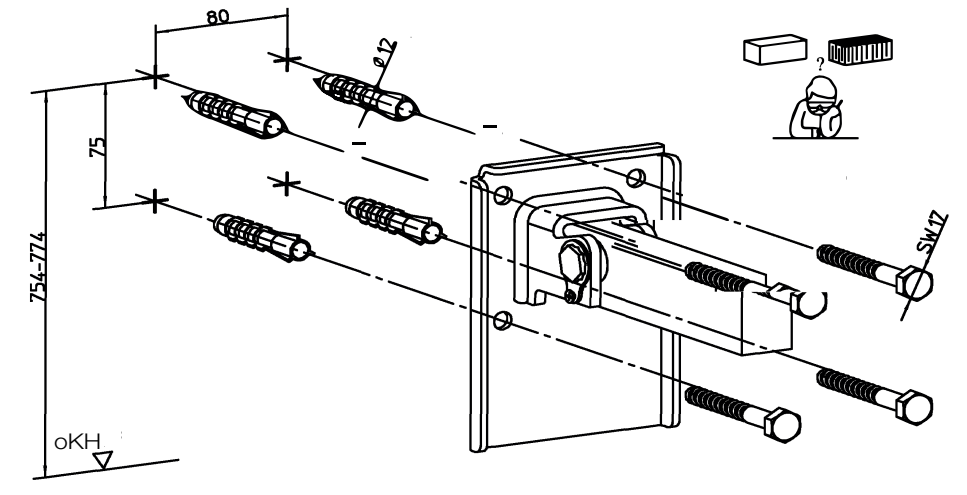

**ACHTUNG:** Das beigelegte, universelle Befestigungsmaterial ist nicht für alle Untergründe geeignet. Bitte verwenden Sie nur - für den jeweiligen Untergrund - geeignete Schrauben und Dübel. Bitte prüfen Sie deshalb vor der Verwendung sorgfältig, ob das beigelegte Befestigungsmaterial für den jeweils vorgesehenen Untergrund tauglich ist. Der feste Sitz der Befestigungsschrauben muss regelmäßig überprüft werden. Bei erkennbaren Schäden darf der Griff nicht weiter verwendet werden.

L = 600mm : 0585 001 60

L = 850mm : 0585 001 85

optional f r 0585 001 85 · optional for 0585 001 85 · facultatif pour 0585 001 85 · optioneel voor 0585 001 85

3585 000 00

3500 001 03