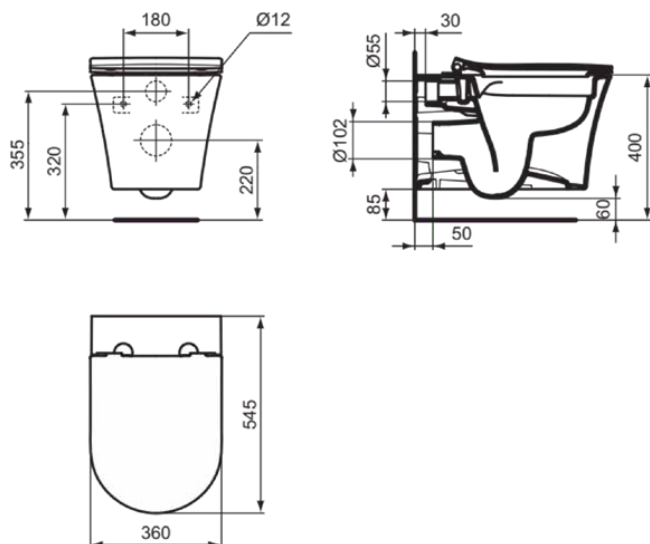

LDV

E263601

LDV | Wand-WC 360x545x340 mm in weiß glänzend, CL1 Vollspülung 3.9 - 6 l/min, horizontaler Ablauf | CL1, CL2, Spülrandlose Spültechnologie RimLS+

Bild & Zeichnung

Allgemeine Informationen

Produktkategorie:	Toiletten
Produktart:	Wand-WC
Marke:	Ideal Standard
Kollektion:	LDV
Designer:	Palomba Serafini Associati
Colour:	01 - Weiß Glänzend
Oberflächenveredelung:	glänzend
Maximale Höhe (mm):	340
Maximale Breite (mm):	360
Ausladung (mm):	545
Befestigungsart:	Befestigungsschrauben
Nettogewicht (kg):	22.00
EAN Code:	5017830562450

Im Lieferumfang enthaltene Produkte

WW966066: Fixing set

Funktionen

CL1	CL1: 3.9 - 6 l/min	CL2	CL2: 6 l/min
	Spülrandlose Spültechnologie RimLS+		

Downloads

- [Spare Parts List](#)

Produktstandards & Zertifikate

Normen:	EN 997
Declaration of Performance classification (DoP):	CL1-6A/5A/4A+CL2

Produktspezifikationen

CL1 Vollspülung maximal (Liter):	6
CL1 Vollspülung minimal (Liter):	3.9
CL2 Vollspülung maximal (Liter):	6
Kindertoilette:	Nein
Farbcode:	01
Farbbeschreibung:	weiß glänzend
Verdeckte Befestigung:	Ja
Spülart:	Tiefspül-WC
Barrierefreies Produkt:	Nein
Material:	Keramik
Materialspezifikation:	Glasiertes Porzellan

LDV

E263601

LDV | Wand-WC 360x545x340 mm in weiß glänzend, CL1 Vollspülung 3.9 - 6 l/min, horizontaler Ablauf | CL1, CL2, Spülrandlose Spültechnologie RimLS+

Produktspezifikationen

Position des Auslass:	Mitte
Ausrichtung des Auslass:	Horizontal
Sichtbarkeit des Auslass:	Verdeckt
PVD Technologie:	Nein
Position des Wasserzulaufs:	Hinten
Erhöhte Ausführung:	Nein
Oberflächenveredelung:	glänzend
Art des Wasserzulaufs:	Verdeckt
Mit Bidetfunktion:	Nein
Mit Hygieneausparung / fester Toilettensitz:	Nein
Mit Geruchsabsaugung:	Nein
Befestigungsart:	Befestigungsschrauben
Montageart:	wandhängend