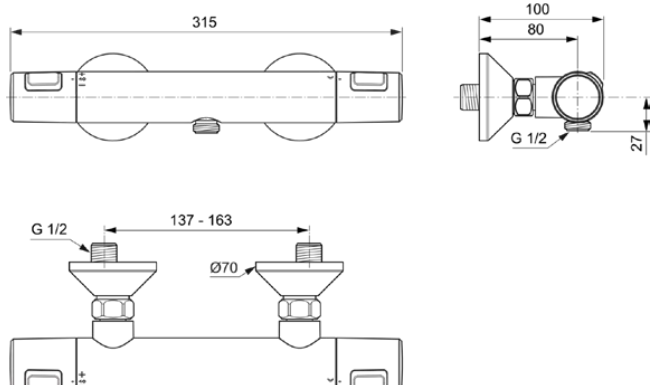

CERATHERM T25

A7201AA

CERATHERM T25 | Brausearmatur AP 315x100x70 mm in chrom, 22 l/min (3 bar) | Thermostatfunktion, Wasser- & Energiesparend, CoolBody, Sicherheitssperre, SmartShine Oberfläche, NF-zertifiziert

Bild & Zeichnung

Allgemeine Informationen

Produktkategorie:	Brausearmaturen
Produktart:	Brausearmatur AP
Marke:	Ideal Standard
Kollektion:	CERATHERM T25
Designer:	Ideal Standard
Colour:	AA - Chrom
Oberflächenveredelung:	glänzend
Maximale Höhe (mm):	70
Maximale Breite (mm):	315
Ausladung (mm):	100
Befestigungsart:	S-Anschluss
Nettogewicht (kg):	1.10
EAN Code:	4015413345712

Produktstandards & Zertifikate

Name des NF-Zertifikates:	E0 CH2 A2 U3 - IB
Name des ACS-Zertifikates:	19 ACC LY 746

Produktspezifikationen

Anzahl der Rosette(n):	2
Anzahl der Griffe:	2
Farbcode:	AA
Farbbeschreibung:	chrom
Cool Body Technologie:	Ja
Absperrbare S-Anschlüsse:	Nein
Einstellbar Spülzeit:	Nein
Griff-Anwendung:	Volumen & Temperaturkontrolle
Griffposition:	Seitlich
Material:	Metall
Material des Griffs:	Kunststoff

Produktspezifikationen

Materialspezifikation:	Messing
Maximaler Durchfluss bei 3 bar (l/min):	22
Maximaler Durchfluss bei 3 bar (l/min) für alle Auslässe:	22
Durchfluss bei 3 bar (l) - Auslauf:	22
Betriebs-Höchstdruck (bar):	10
Betriebs-Mindestdruck (bar):	0,5
Geräuschgedämpfte S-Anschlüsse:	Nein
PVD Technologie:	Nein
Form der Rosette(n):	Rund
Gewindeanschluss des Brauseschlauchs:	G 1/2
Smartshine:	Ja
Oberflächenschutz:	verchromt
Oberflächenveredelung:	glänzend
Thermostatisch:	Ja
Griffart:	Drehknopf
Art der Temperaturkontrolle:	Thermostatisch
Mit S-Anschlüssen:	Ja
Mit Rückschlagventil:	Ja
Mit Rosette(n):	Ja
Mit Griff(en):	Ja
Mit Handbrause-Set:	Nein
Mit Kopfbrause:	Nein
Mit Ablage(n):	Nein
Mit Brausekombination:	Nein
Befestigungsart:	S-Anschluss
Position der Griffbefestigung:	Oben
Montageart:	wandhängend