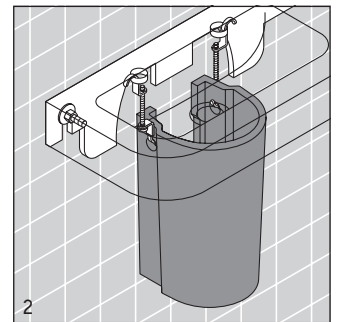

Technische Verbesserungen und optische Veränderungen an den abgebildeten Produkten behalten wir uns vor.
We reserve the right to make technical improvements and enhance the appearance of the products shown.
Nous nous réservons le droit d'apporter des améliorations techniques et de modifier l'apparence visuelle des produits présentés.
Technische verbeteringen en optische wijzigingen ten opzichte van de afgebeelde producten voorbehouden.
Con riserva di apportare modifiche tecniche.
Nos reservamos el derecho de realizar modificaciones técnicas y de aspecto de los productos representados.
Reservamo-nos o direito de efectuar melhorias técnicas e alterações visuais que beneficiem os produtos apresentados.
Belirtilen ürünlerde teknik iyileştirme ve görsel değişiklik yapma haklarımız saklıdır.
由于技术改进, 我们保留改变产品规格说明的权利。