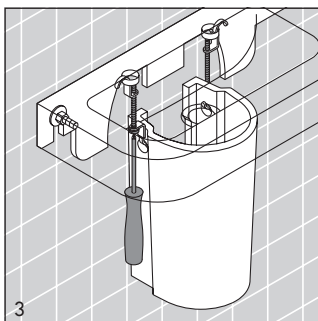

Technische Verbesserungen und optische Veränderungen an den abgebildeten Produkten behalten wir uns vor.
We reserve the right to make technical improvements and enhance the appearance of the products shown.
Nous nous réservons le droit d'apporter des améliorations techniques et de modifier l'apparence visuelle des produits présentés.
Technische verbeteringen en optische wijzigingen ten opzichte van de afgebeelde producten voorbehouden.
Con riserva di apportare modifiche tecniche.
Nos reservamos el derecho de realizar modificaciones técnicas y de aspecto de los productos representados.
Reservamo-nos o direito de efectuar melhorias técnicas e alterações visuais que beneficiem os produtos apresentados.
Belirtilen ürünlerde teknik iyileştirme ve görsel değişiklik yapma haklarımız saklıdır.
由于技术改进, 我们保留改变产品规格说明的权利。