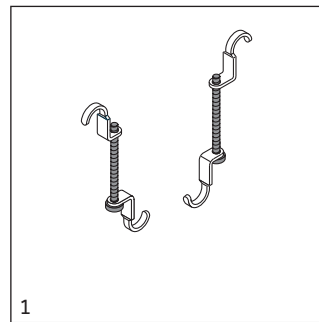

Technische Verbesserungen und optische Veränderungen an den abgebildeten Produkten behalten wir uns vor.
We reserve the right to make technical improvements and enhance the appearance of the products shown.
Nous nous réservons le droit d'apporter des améliorations techniques et de modifier l'apparence visuelle des produits présentés.
Technische verbeteringen en optische wijzigingen ten opzichte van de afgebeelde producten voorbehouden.
Con riserva di apportare modifiche tecniche.
Nos reservamos el derecho de realizar modificaciones técnicas y de aspecto de los productos representados.
Reservamo-nos o direito de efectuar melhorias técnicas e alterações visuais que beneficiem os produtos apresentados.
Belirtilen ürünlerde teknik iyileştirme ve görsel değişiklik yapma haklarımız saklıdır.
由于技术改进, 我们保留改变产品规格说明的权利。