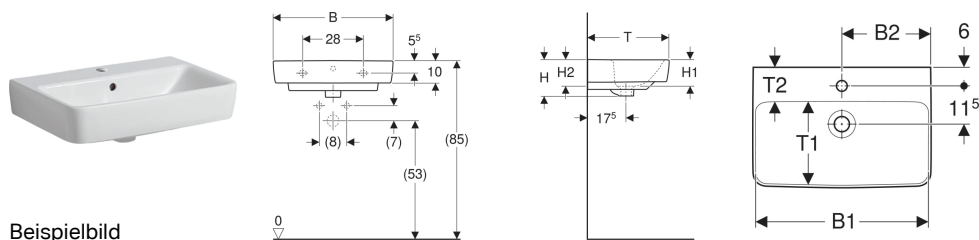

## Geberit Renova Compact Waschtisch

Beispielbild

### Verwendungszwecke

- Zum Einbau in kleinen Badezimmern und Gäste-WCs geeignet

### Eigenschaften

- Unterbaufähig

- Mit Halbsäule kombinierbar

### Technische Daten

Werkstoff

Sanitärkeramik

Art.-Nr.	Farbe / Oberfläche	Hahnloch	Überlauf	B	B1	B2	Breite Unterschränk	H	H1	H2	T	T1	T2	VE 1
226155000	weiß	mittig	sichtbar	55 cm	49 cm	27.5 cm	50 cm	17 cm	12 cm	13.5 cm	37 cm	22.5 cm	10 cm	1 St.