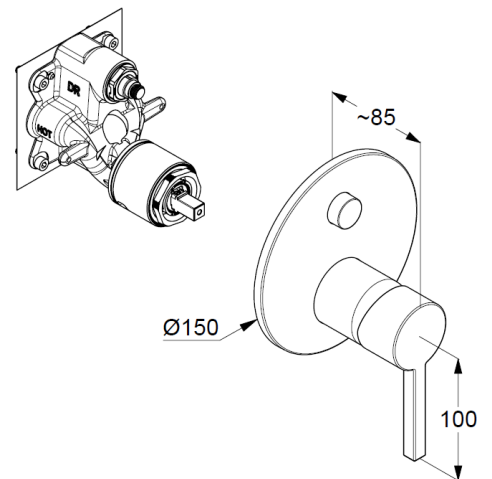

Technische Daten/ Technical Data

KLUDI NOVA FONTE

Unterputz-Wannenfüll-und Brause-Einhandmischer
Stil: Puristic

Artikel- Nr.: 207590115

Oberfläche:
O1 Matt Dove

Artikeltext

Hersteller KLUDI GmbH & Co. KG

Typ: KLUDI NOVA FONTE

Unterputz-Wannenfüll-und Brause-Einhandmischer

Artikel- Nr.: 207590115

Unterputz-Wanne-Brause-Armatur

Einhebelmischer

Feinbau-Set ohne Unterputz-Rohbau-Set

für Unterputzkörper KLUDI SLIM.BOXX Art. Nr. 88022

Feinbau-Set mit Funktionseinheit

Wandmontage

PUSH&SWITCH Druckumsteller

autom. Umstellung: Brause/Wanne

geschlossener Hebel, Metall

Keramik-Kartusche mit Heißwasserbegrenzung

Durchflussmenge Wanne bei 3 bar 28 l/min.

Durchflussmenge Brause bei 3 bar 24 l/min.

Produktabbildung/ Product picture

Maßzeichnung/ Dimensional drawing