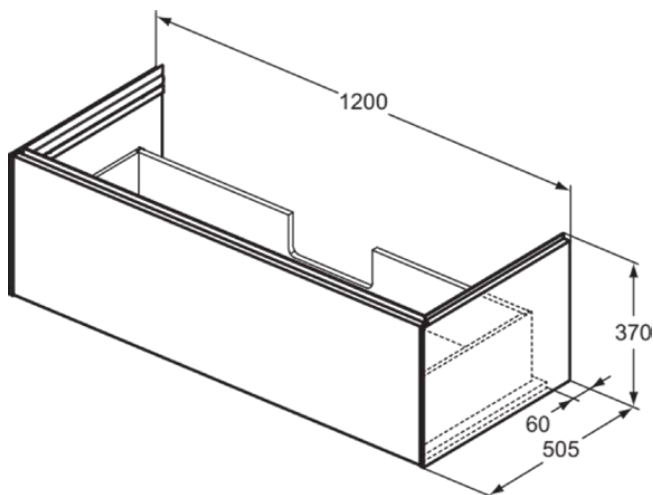

CONCA

T4580Y1

CONCA | Waschtisch-Unterschrank 1200x505x370 mm in weiß matt lackiert, 1 Schublade | Vollauszug, Push-to-open, SoftClosing, Vormontiert, Nachhaltig gewonnenes Holz, Echtholz furnier

Bild & Zeichnung

Allgemeine Informationen

Produktkategorie:	Möbel
Produktart:	Waschtisch-Unterschrank
Marke:	Ideal Standard
Kollektion:	CONCA
Designer:	Palomba Serafini Associati
Colour:	Y1 - Weiß Matt Lackiert
Oberflächenveredelung:	Matt
Maximale Höhe (mm):	370
Maximale Breite (mm):	1200
Ausladung (mm):	505
Befestigungsart:	Befestigungsset
Nettogewicht (kg):	36.50
EAN Code:	8014140483335

CONCA

T4580Y1

CONCA | Waschtisch-Unterschrank 1200x505x370 mm in weiß matt lackiert, 1 Schublade | Vollauszug, Push-to-open, SoftClosing, Vormontiert, Nachhaltig gewonnenes Holz, Echtholz furnier

Produktspezifikationen