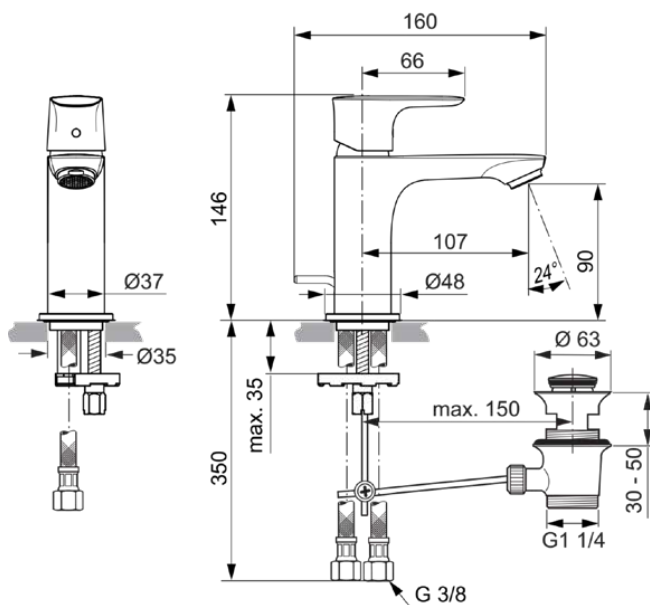

## A7007GN

CONNECT AIR | Waschtischarmatur 48x160x146 mm, 107 mm vertikaler Abstand bis Mitte Auslauf in silver storm, 5 l/min (3 bar), mit Ablaufgarnitur | EasyFix, EPD, PVD Technologie

### Allgemeine Informationen

Produktkategorie:	Waschtischarmaturen
Produktart:	Waschtischarmatur
Marke:	Ideal Standard
Kollektion:	CONNECT AIR
Designer:	Ideal Standard
Colour:	GN - Silver Storm
Oberflächenveredelung:	satin
Maximale Höhe (mm):	146
Maximale Breite (mm):	48
Ausladung (mm):	160
Befestigungsart:	EasyFix
Nettogewicht (kg):	1.30
EAN Code:	4015413347297