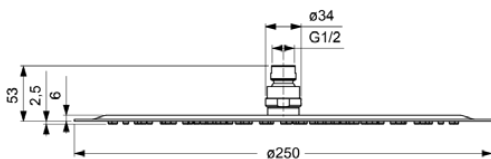

# B0384MY

IDEALRAIN LUXE | Kopfbrause 250x53x250 mm in edelstahl, 12 l/min (3 bar) | EasyClean

## Allgemeine Informationen

Produktkategorie:	Regenbrausen
Produktart:	Kopfbrause
Marke:	Ideal Standard
Kollektion:	IDEALRAIN LUXE
Colour:	MY - Edelstahl
Oberflächenveredelung:	Matt
Maximale Höhe (mm):	250
Maximale Breite (mm):	250
Ausladung (mm):	53
Nettogewicht (kg):	1.20
EAN Code:	3800861038160