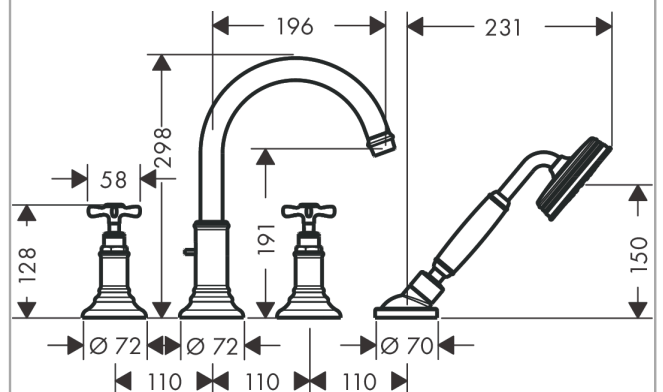

### 4-Loch Wannenrandarmatur mit Kreuzgriffen

Oberfläche: **Brushed Red Gold** Artikelnummer: **16546310**

#### Merkmale

- besteht aus: 4-Loch Wannenrandarmatur, Handbrause, Brauseschlauch, Brausehalter
- 2 Verbraucher
- Ausladung: 196 mm
- Strahlart Armatur: Normalstrahl
- Strahlart Handbrause: RainAir
- maximale Ausziehlänge Handbrause: 1,10 m
- maximale Durchflussmenge bei 3 bar: 20,5 l/min
- Durchfluss für Wanneneinlauf bei 3 bar: 20,5 l/min
- Durchfluss für Handbrause bei 3 bar: 15 l/min
- Keramikventile heiß/ kalt 180°
- Rückflussverhinderer
- Anschlussgröße: DN15
- Anschlussart: Grundkörper
- Wannenrandmontage
- min. Betriebsdruck: 1 bar
- max. Betriebsdruck: 10 bar

#### Maßzeichnung

**AXOR Montreux**  
**4-Loch Wannенrandarmatur mit Kreuzgriffen**  
 Oberfläche: **Brushed Red Gold** Artikelnummer: **16546310**