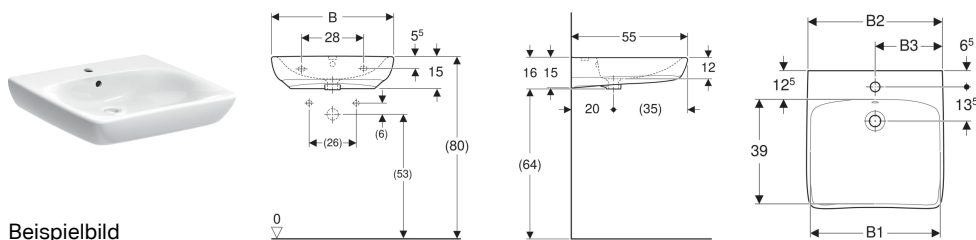

## Geberit Renova Comfort Waschtisch barrierefrei

Beispielbild

- Becken flach

### Eigenschaften

- Ergonomisch geformte Vorderseite

### Technische Daten

Werkstoff

Sanitärkeramik

Art.-Nr.	Farbe / Oberfläche	Hahnloch	Überlauf	B	B1	B2	B3	H	T	VE1
501.988.00.1	weiß	mittig	sichtbar	60 cm	53 cm	59 cm	30 cm	16 cm	55 cm	1 St.