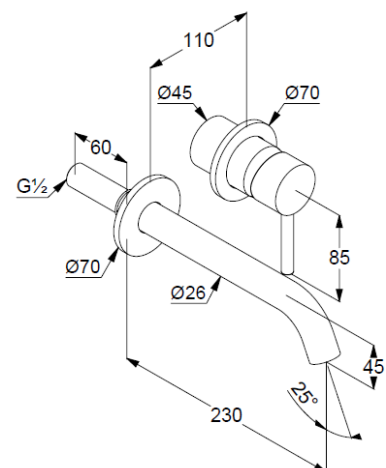

Unterputz-Waschtisch-Einhandmischer

Artikel- Nr.: 382450576

Unterputz-Waschtisch-Einhandmischer

Ausladung 230mm

Feinbau-Set ohne Unterputz-Rohbau-Set

für Unterputzkörper KLUDI Art. Nr. 38243

vertikale Wandmontage

geschlossener Hebel, Metall

Strahlregler, S-Pointer M24 PCA

Durchflussmenge bei 3 bar 5 l/min.

fester Auslauf

Produktabbildung/ Product picture

Maßzeichnung/ Dimensional drawing

Durchfluss/ Flow rate