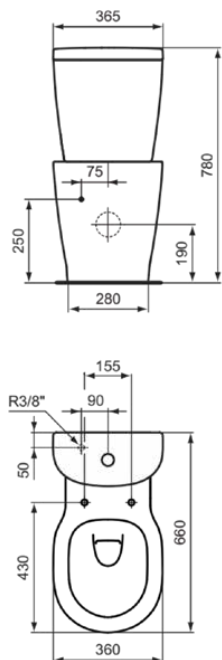

CONNECT

E7861MA

CONNECT | WC-Spülkasten in weiß | 6/3l 2-Mengen Spültechnik, IdealPlus

Bild & Zeichnung

	J324887	WW965742	T682067	T002667	T002767
					
A I	185 - 205	185 - 205	250 - 270	165 - 220	60 - 160
A I+II				T002867	
A I+III				T002967	
A I+III				III = +40 / -40	

Allgemeine Informationen

Produktkategorie:	Toiletten
Produktart:	WC-Spülkasten
Marke:	Ideal Standard
Kollektion:	CONNECT
Designer:	Studio Levien
Colour:	MA - Weiß
Oberflächenveredelung:	glänzend
Befestigungsart:	Befestigungsset
Nettogewicht (kg):	11.18
EAN Code:	5017830396178

Produktspezifikationen

Position des Spülkastens:	Aufgesetzt
Farbcode:	MA
Farbbeschreibung:	weiß
Verdeckte Befestigung:	Ja
Eckmodell:	Nein
IdealPlus Technologie:	Ja
Spüloptionen:	Zweifach-Spülung
Full flush (l):	6
Half flush (l):	3
Material:	Keramik
Materialspezifikation:	Glasiertes Porzellan
Steuerungsart:	Druckknopf
PVD Technologie:	Nein
Oberflächenveredelung:	glänzend
Art der Betätigung:	Mechanisch
Befestigungsart:	Befestigungsset
Montageart:	Aufgesetzt