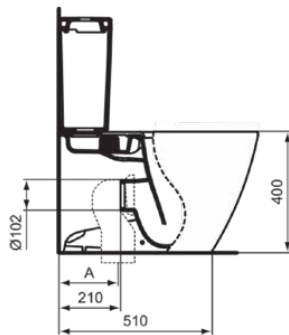

CONNECT

E7861MA

CONNECT | WC-Spülkasten in weiß | 6/3l 2-Mengen Spültechnik, IdealPlus

Bild & Zeichnung

	J324887	WW965742	T682067	T002667	T002767
					
A I	185 - 205	185 - 205	250 - 270	165 - 220	60 - 160
A I+II				T002867	
A I+III				T002967	
A I+III				III = +40 / -40	

Produktspezifikationen

Position des Spülkastens:	Aufgesetzt
Farbcode:	MA
Farbbeschreibung:	weiß
Verdeckte Befestigung:	Ja
Eckmodell:	Nein
IdealPlus Technologie:	Ja
Spüloptionen:	Zweifach-Spülung
Full flush (l):	6
Half flush (l):	3
Material:	Keramik
Materialspezifikation:	Glasiertes Porzellan
Steuerungsart:	Druckknopf
PVD Technologie:	Nein
Oberflächenveredelung:	glänzend
Art der Betätigung:	Mechanisch
Befestigungsart:	Befestigungsset
Montageart:	Aufgesetzt