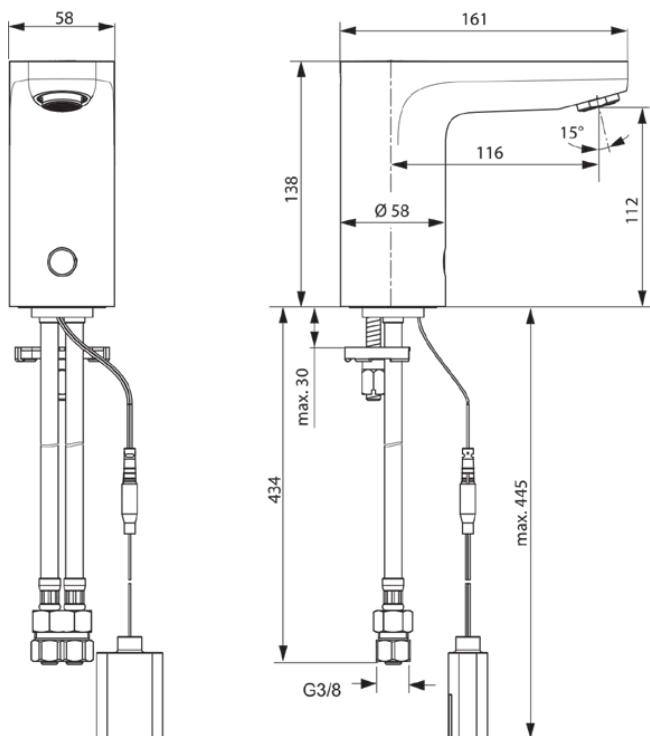

CERAPLUS

A6143AA

CERAPLUS | Waschtischarmatur 58x161x138 mm, 116 mm vertikaler Abstand bis Mitte Auslauf in chrom, 4.7 l/min (3 bar), ohne Ablaufgarnitur | Batteriebetrieben, EasyFix, CoolBody, Vollständig berührungslos, Vandalismussicher, SmartShine Oberfläche

Bild & Zeichnung

Allgemeine Informationen

Produktkategorie:	Waschtischarmaturen
Produktart:	Waschtischarmatur
Marke:	Ideal Standard
Kollektion:	CERAPLUS
Designer:	Artefakt
Colour:	AA - Chrom
Oberflächenveredelung:	glänzend
Maximale Höhe (mm):	138
Maximale Breite (mm):	58
Ausladung (mm):	161
Befestigungsart:	EasyFix
Nettogewicht (kg):	1.47
EAN Code:	4015413332590