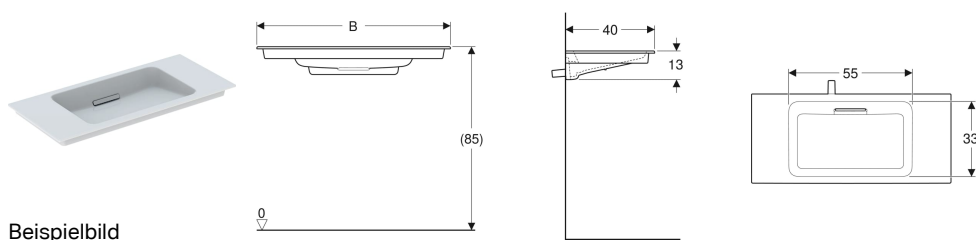

## Geberit ONE Möbelwaschtisch CleanDrain, verkürzte Ausladung

### Verwendungszwecke

- Zur Montage auf Waschtischunterschrank

### Eigenschaften

- Abgang horizontal
- Verkürzte Ausladung

### Technische Daten

Werkstoff | Sanitärkeramik

- Ablaufblende mit Kammeinsatz, magnetische Befestigung

- Montageelement für Geberit ONE Waschtisch

Art.-Nr.	Farbe / Oberfläche	Hahnloch	Überlauf	B	Breite Unterschrank	H	T	VE1
500.396.01.3	Waschtisch: weiß / KeraTect Blende: weiß glänzend	ohne	verdeckt	105 cm	105 cm	13 cm	40 cm	1 St.