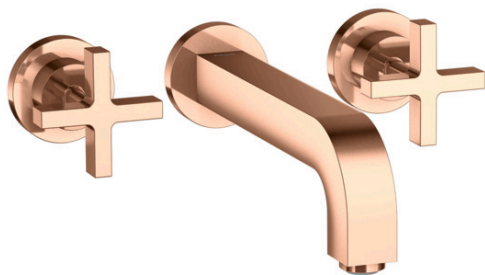

AXOR Citterio

3-Loch Waschtischarmatur Unterputz für Wandmontage mit Auslauf 222 mm, Kreuzgriffen und Rosetten

Oberfläche: **Polished Red Gold** Artikelnummer: **39143300**

Merkmale

- besteht aus: 3-Loch Waschtischarmatur Unterputz für Wandmontage, Ablaufgarnitur
- Ausladung: 222 mm
- Griffvariante: Kreuzgriff
- Strahlart: Normalstrahl
- maximale Durchflussmenge bei 3 bar: 5 l/min
- Keramikventile heiß/ kalt 180°
- für Durchlauferhitzer geeignet
- unverschleißbare Ablaufgarnitur
- Anschlussart: Grundkörper
- Anschlussgröße: DN15
- EU-Taxonomie: max. 6 l/min - wesentlicher Beitrag (SC) möglich
- DVGW NW-6501BT0602
- P-IX 9380/IA

Technologie

Zertifikate / Nachhaltigkeit

Produktabbildung

Maßzeichnung

AXOR Citterio

3-Loch Waschtischarmatur Unterputz für Wandmontage mit Auslauf 222 mm, Kreuzgriffen und Rosetten

Oberfläche: **Polished Red Gold** Artikelnummer: **39143300**