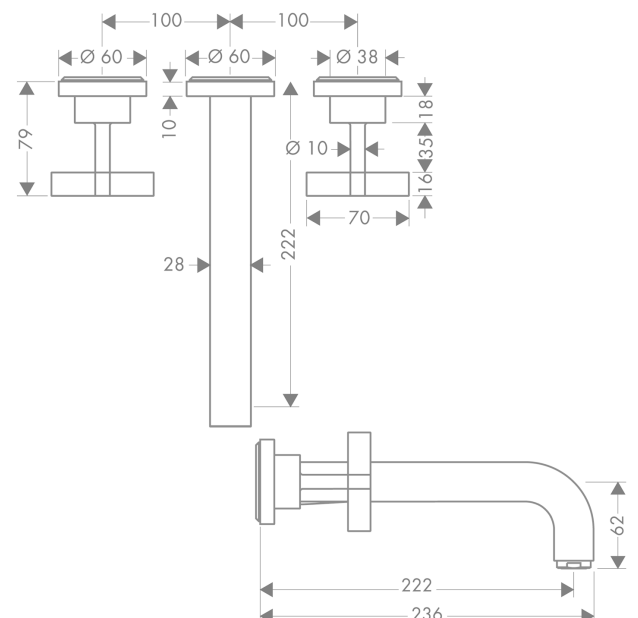

AXOR Citterio

3-Loch Waschtischarmatur Unterputz für Wandmontage mit Auslauf 222 mm, Kreuzgriffen und Rosetten

Oberfläche: **Polished Red Gold** Artikelnummer: **39143300**

Merkmale

- besteht aus: 3-Loch Waschtischarmatur Unterputz für Wandmontage, Ablaufgarnitur
- Ausladung: 222 mm
- Griffvariante: Kreuzgriff
- Strahlart: Normalstrahl
- maximale Durchflussmenge bei 3 bar: 5 l/min
- Keramikventile heiß/ kalt 180°
- für Durchlauferhitzer geeignet
- unverschleißbare Ablaufgarnitur
- Anschlussart: Grundkörper
- Anschlussgröße: DN15
- EU-Taxonomie: max. 6 l/min - wesentlicher Beitrag (SC) möglich
- DVGW NW-6501BT0602
- P-IX 9380/IA

Technologie

Zertifikate / Nachhaltigkeit

Produktabbildung

Maßzeichnung

AXOR Citterio

3-Loch Waschtischarmatur Unterputz für Wandmontage mit Auslauf 222 mm, Kreuzgriffen und Rosetten

Oberfläche: **Polished Red Gold** Artikelnummer: **39143300**

Durchflussdiagramm