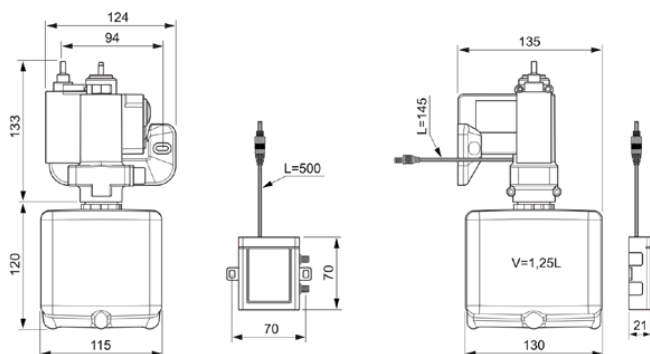

## Allgemeine Informationen

Produktkategorie:	Waschtischarmaturen
Produktart:	Wand-Waschtischarmatur
Marke:	Ideal Standard
Kollektion:	INTELLIMIX
Designer:	Ideal Standard
Colour:	B3 - Black Onyx
Oberflächenveredelung:	satin
Maximale Breite (mm):	60
Ausladung (mm):	162
Befestigungsart:	EasyFix
Nettogewicht (kg):	3,15
EAN Code:	4015413351621