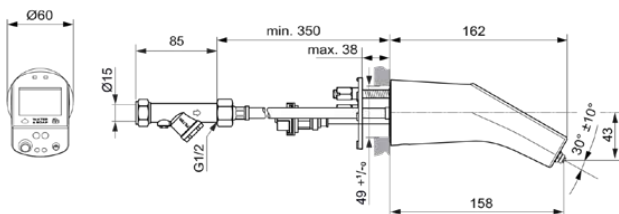

## Allgemeine Informationen

Produktkategorie:	Waschtischarmaturen
Produktart:	Wand-Waschtischarmatur
Marke:	Ideal Standard
Kollektion:	INTELLIMIX
Designer:	Ideal Standard
Colour:	B3 - Black Onyx
Oberflächenveredelung:	satin
Maximale Breite (mm):	60
Ausladung (mm):	162
Befestigungsart:	EasyFix
Nettogewicht (kg):	3,15
EAN Code:	4015413351621