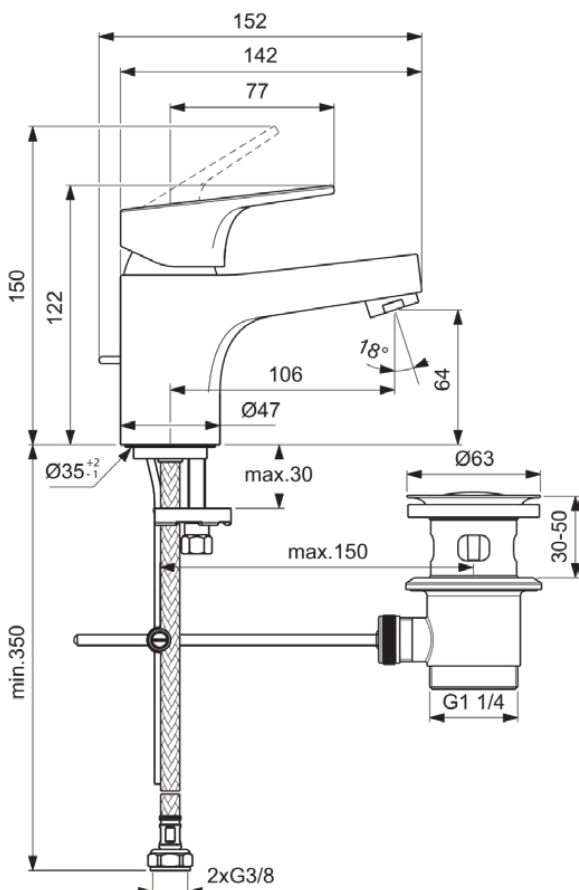

## BD393AA

CERABASE | Waschtischarmatur 47x152x150 mm in chrom, 3.8 l/min (3 bar), mit Ablaufgarnitur | EasyFix, Click-Technologie, FirmaFlow, SmartShine Oberfläche

### Allgemeine Informationen

Produktkategorie:	Waschtischarmaturen
Produktart:	Waschtischarmatur
Marke:	Ideal Standard
Kollektion:	CERABASE
Designer:	Palomba Serafini Associati
Colour:	AA - Chrom
Oberflächenveredelung:	glänzend
Maximale Höhe (mm):	150
Maximale Breite (mm):	47
Ausladung (mm):	152
Befestigungsart:	EasyFix
Nettogewicht (kg):	1.24
EAN Code:	3800861114321