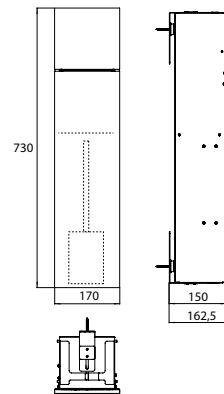

PRODUKTINFORMATION

WC-Modul - Unterputzmodell diamantgrau (matt)

Art.-Nr.9755 515 00

mit Fächern für Reserverolle oder Feuchtpapierbox, WC-Papier und integrierter Toilettenbürstengarnitur. Türanschlag links.