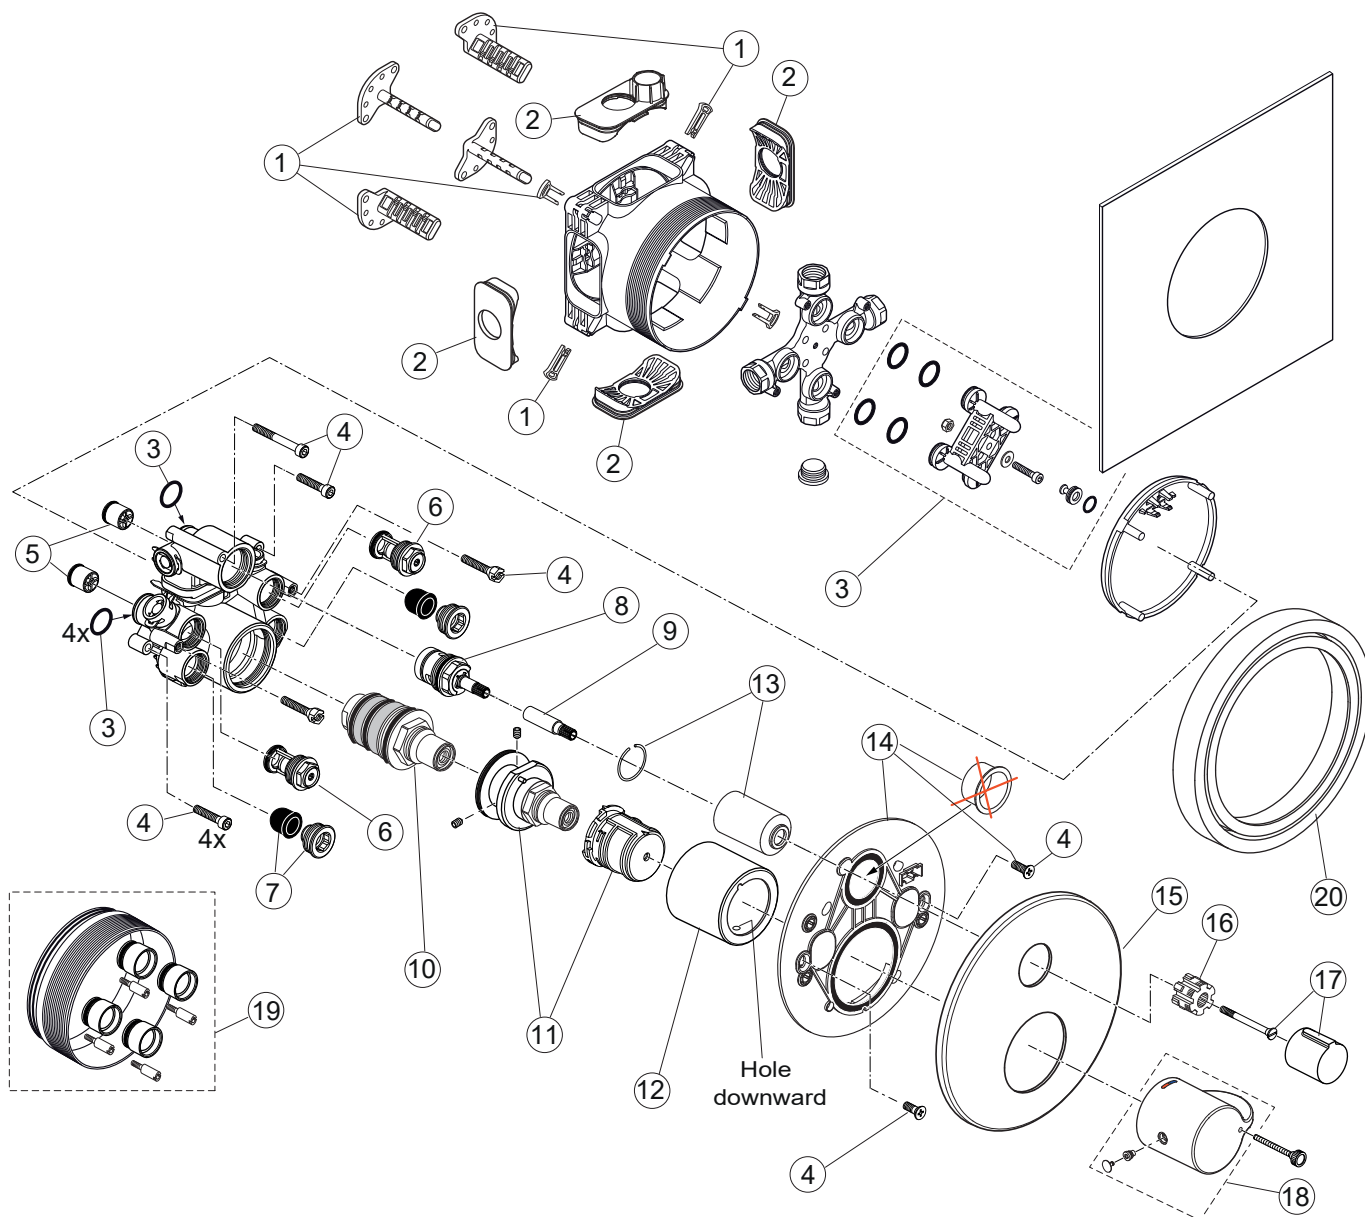

## Body and Designparts Kit 2 - A6868AA

Pos.	Description	Part-Number	Qty.	Pos.	Description	Part-Number	Qty.
1	Install. depth adjust.	<b>A 963 131 NU</b>	1 Set	13	Cover / Cap for Volume	<b>A 860 906 AA</b>	1 Set
2	Side sealing	<b>A 963 132 NU</b>	1 Set	14	Escutcheon holder cpl.	<b>A 860 897 NU</b>	1 Set
3	Flushing device cpl.	<b>A 963 146 NU</b>	1 Set	15	Escutcheon B/S plane	<b>A 861 203 AA</b>	1 pcs
4	Screw set complete	<b>A 960 890 NU*</b>	1 Set	16	Handle adapter	<b>A 961 659 NU</b>	1 pcs
5	Non-return valve DW15	<b>A 962 594 NU</b>	2 pcs	17	Volume control handle	<b>A 962 388 AA</b>	1 pcs
6	Stop valve	<b>A 860 904 NU</b>	2 pcs	18	Handle for Temp. cpl.	<b>A 861 195 AA</b>	1 Set
7	Low noise insert	<b>A 960 891 NU</b>	1 pcs	19	Extension kit 20mm	<b>A 960 704 NU</b>	1 Set
8	Headwork G3/4 - 90°	<b>A 960 898 NU</b>	1 pcs		Extension kit 40mm	<b>A 962 476 NU</b>	1 Set
9	Extension / handle adapt.	<b>A 960 899 NU</b>	1 pcs	20	Distanzframe 20mm	<b>A 6677 AA</b>	1 Set
10	Cartridge thermostat G3/4	<b>A 963 564 NU</b>	1 Set				
11	Temp. adjustment cpl.	<b>A 963 427 NU</b>	1 Set				
12	Cover / Cap for Temp.	<b>A 962 391 AA</b>	1 pcs				