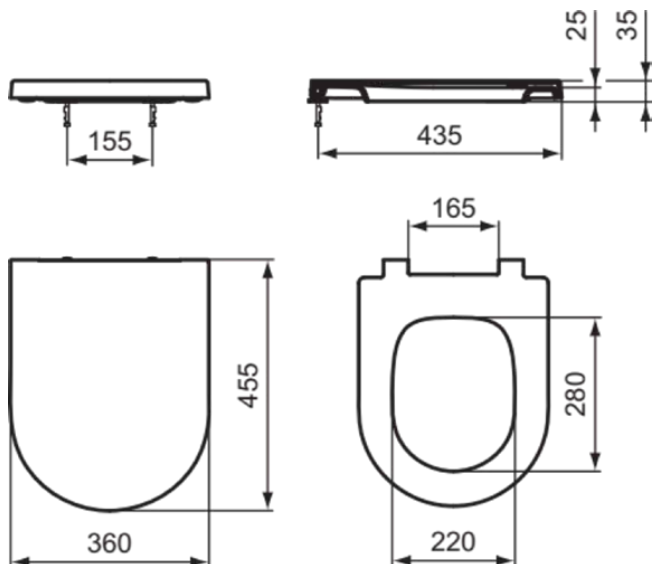

BLEND CURVE

T3760V1

BLEND CURVE | Wrapover Sitz 360x455x35 mm in weiß seidenmatt | SoftClosing WC

Bild & Zeichnung

Allgemeine Informationen

Produktkategorie:	WC-Sitze
Produktart:	Wrapover Sitz
Marke:	Ideal Standard
Kollektion:	BLEND CURVE
Designer:	Palomba Serafini Associati
Colour:	V1 - Weiß Seidenmatt
Oberflächenveredelung:	satin
Maximale Höhe (mm):	35
Maximale Breite (mm):	360
Ausladung (mm):	455
Befestigungsart:	Scharniereset
Nettogewicht (kg):	2.00
EAN Code:	8014140478089