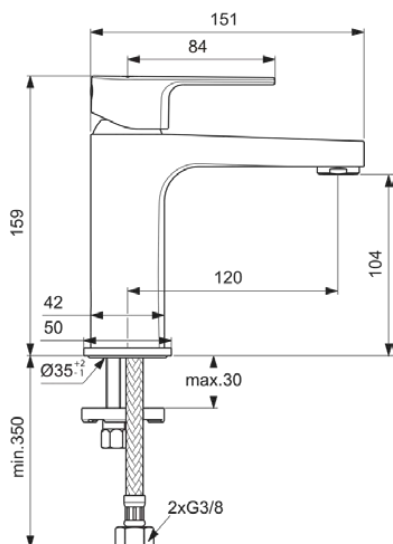

CERAFINE MODEL D

BC687AA

CERAFINE MODEL D | Waschtischarmatur 50x155x159 mm, 120 mm vertikaler Abstand bis Mitte Auslauf in chrom, 5 l/min (3 bar), ohne Ablaufgarnitur | EasyFix, BlueStart, EPD, FirmaFlow, SmartShine Oberfläche, NF-zertifiziert

Bild & Zeichnung

Allgemeine Informationen

Produktkategorie:	Waschtischarmaturen
Produktart:	Waschtischarmatur
Marke:	Ideal Standard
Kollektion:	CERAFINE MODEL D
Designer:	Ideal Standard
Colour:	AA - Chrom
Oberflächenveredelung:	glänzend
Maximale Höhe (mm):	159
Maximale Breite (mm):	50
Ausladung (mm):	155
Befestigungsart:	EasyFix
Nettogewicht (kg):	1.16
EAN Code:	3800861089230