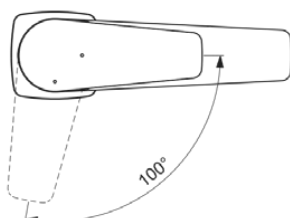

CERAFINE MODEL D

BC687AA

CERAFINE MODEL D | Waschtischarmatur 50x155x159 mm, 120 mm vertikaler Abstand bis Mitte Auslauf in chrom, 5 l/min (3 bar), ohne Ablaufgarnitur | EasyFix, BlueStart, EPD, FirmaFlow, SmartShine Oberfläche, NF-zertifiziert

Bild & Zeichnung

Allgemeine Informationen

Produktkategorie:	Waschtischarmaturen
Produktart:	Waschtischarmatur
Marke:	Ideal Standard
Kollektion:	CERAFINE MODEL D
Designer:	Ideal Standard
Colour:	AA - Chrom
Oberflächenveredelung:	glänzend
Maximale Höhe (mm):	159
Maximale Breite (mm):	50
Ausladung (mm):	155
Befestigungsart:	EasyFix
Nettogewicht (kg):	1.16
EAN Code:	3800861089230