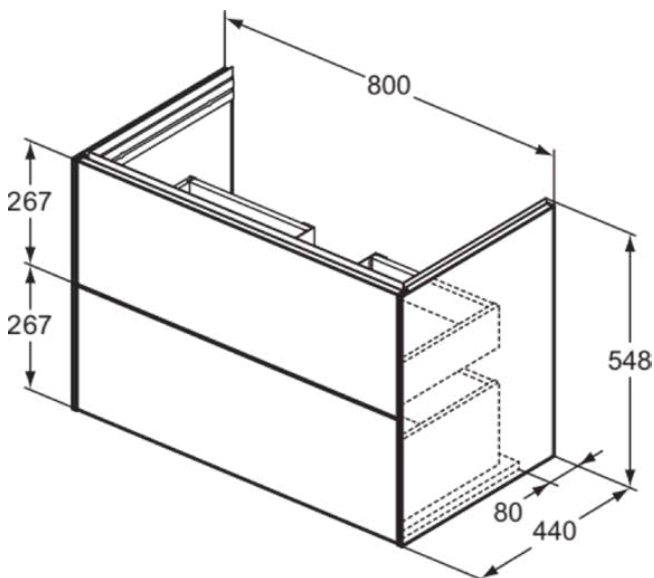

CONCA

T5575Y5

CONCA | Waschtisch-Unterschrank 800x440x543 mm in walnuss dunkel dekor, 2 Schubladen | Vollauszug, SoftClosing, Vormontiert, Nachhaltig gewonnenes Holz, Echtholz furnier

Bild & Zeichnung

Allgemeine Informationen

Produktkategorie:	Möbel
Produktart:	Waschtisch-Unterschrank
Marke:	Ideal Standard
Kollektion:	CONCA
Designer:	Palomba Serafini Associati
Colour:	Y5 - Walnuss Dunkel Dekor
Oberflächenveredelung:	Matt
Maximale Höhe (mm):	543
Maximale Breite (mm):	800
Ausladung (mm):	440
Befestigungsart:	Befestigungsset
Nettogewicht (kg):	0.00
EAN Code:	8014140517177

CONCA

T5575Y5

CONCA | Waschtisch-Unterschrank 800x440x543 mm in walnuss dunkel dekor, 2 Schubladen | Vollauszug, SoftClosing, Vormontiert, Nachhaltig gewonnenes Holz, Echtholz furnier

Produktspezifikationen