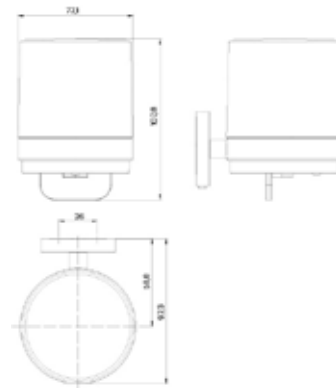

## PRODUKTINFORMATION

Flüssigseifenspender, Einhandbedienung weiss

Art.-Nr.4321 139 01

mit Stülpbecher aus Kristallglas, satiniert, Wandmodell