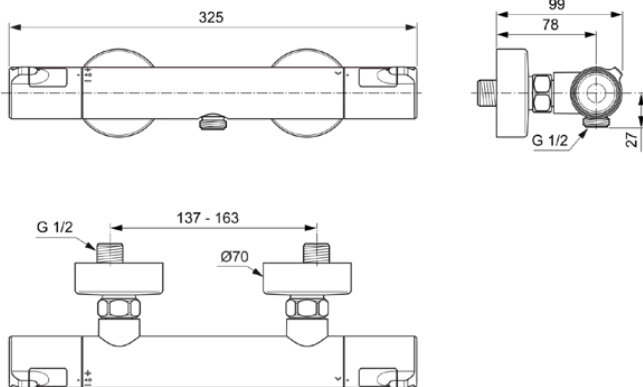

CERATHERM T50

A7214AA

CERATHERM T50 | Brausearmatur AP 325x99x70 mm in chrom, 22 l/min (3 bar) | Thermostatfunktion, Wasser- & Energiesparend, CoolBody, Sicherheitssperre, SmartShine Oberfläche, NF-zertifiziert

Bild & Zeichnung

Allgemeine Informationen

| | |
|------------------------|------------------|
| Produktkategorie: | Brausearmaturen |
| Produktart: | Brausearmatur AP |
| Marke: | Ideal Standard |
| Kollektion: | CERATHERM T50 |
| Designer: | Ideal Standard |
| Colour: | AA - Chrom |
| Oberflächenveredelung: | glänzend |
| Maximale Höhe (mm): | 70 |
| Maximale Breite (mm): | 325 |
| Ausladung (mm): | 99 |
| Befestigungsart: | S-Anschluss |
| Nettogewicht (kg): | 1.35 |
| EAN Code: | 4015413345804 |

Produktspezifikationen

| | |
|---------------------------|-------------------------------|
| Anzahl der Rosette(n): | 2 |
| Anzahl der Griffe: | 1 |
| Farbcode: | AA |
| Farbbeschreibung: | chrom |
| Cool Body Technologie: | Ja |
| Absperrbare S-Anschlüsse: | Nein |
| Einstellbar Spülzeit: | Nein |
| Griff-Anwendung: | Volumen & Temperaturkontrolle |
| Griffposition: | Seitlich |
| Material: | Metall |
| Materialspezifikation: | Messing |