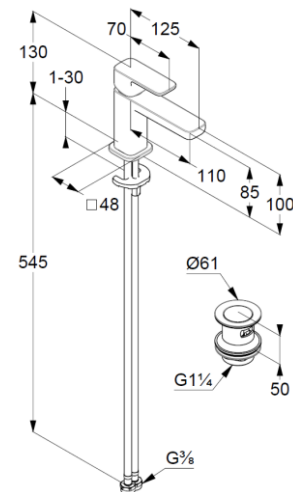

Waschtisch-Armatur
Einhebelmischer
1-Loch Montage
geschlossener Hebel, Metall
Strahlregler M18,5 PCA
Keramik-Kartusche mit Heißwasserbegrenzung
Mittelstellung Kaltwasser
Durchflussmenge bei 3 bar 4,5 l/min.
flexible Druckschläuche G $\frac{3}{8}$ DVGW zugelassen
Schnell-Montagesystem
Push open Ablaufgarnitur G1 $\frac{1}{4}$

Produktabbildung/ Product picture

Maßzeichnung/ Dimensional drawing

Durchfluss/ Flow rate