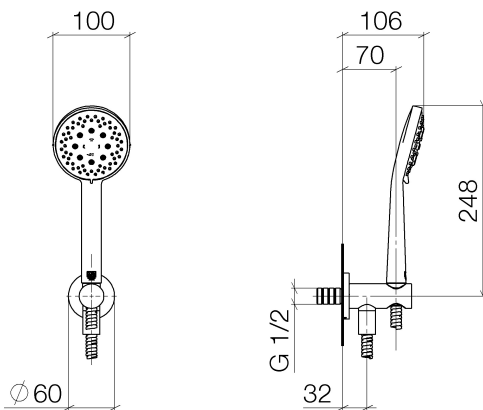

Dusche - Serienneutral

Schlauchbrausegarnitur mit integriertem Brausehalter - Dark Platinum matt

Artikelnummer: 27 803 660-99

- Dreifach bzw. fünffach verstellbar: Normalstrahl, Softstrahl, Massagestrahl
- mit Antikalk-System
- Brauseabgang 3/8"
- Metallbrauseschlauch 1250 mm mit integriertem Verdrehenschutz
- Rosette Ø 60 mm
- Anschluss 1/2"
- Durchfluss max. 7,6 l/min
- Armaturengruppe nach DIN 4109: 1
- Eigensicher gegen Rückfließen.
- Passt zu Meta, Tara.

Dark Platinum matt

Maßzeichnung

Alle Angaben in mm / inch = mm x 0,0394

Dusche - Serienneutral

Schlauchbrausegarnitur mit integriertem Brausehalter - Dark Platinum matt

Artikelnummer: 27 803 660-99

Durchflussdiagramm

Dusche - Serienneutral

Schlauchbrausegarnitur mit integriertem Brausehalter - Dark Platinum matt

Artikelnummer: 27 803 660-99

Weitere Oberflächenvarianten

chrom

27 803 660-00

platin matt

27 803 660-06