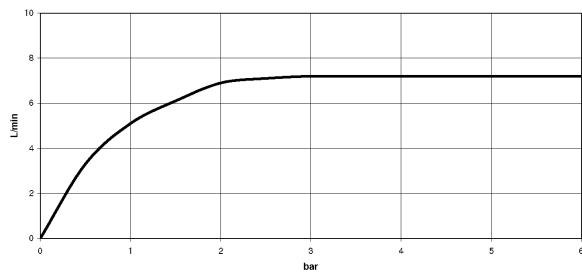

Dusche - Serienneutral

Schlauchbrausegarnitur mit integriertem Brausehalter - Dark Platinum matt

Artikelnummer: 27 803 660-99

- Dreifach bzw. fünffach verstellbar: Normalstrahl, Softstrahl, Massagestrahl
- mit Antikalk-System
- Brauseabgang 3/8"
- Metallbrauseschlauch 1250 mm mit integriertem Verdrehenschutz
- Rosette Ø 60 mm
- Anschluss 1/2"
- Durchfluss max. 7,6 l/min
- Armaturengruppe nach DIN 4109: 1
- Eigensicher gegen Rückfließen.
- Passt zu Meta, Tara.

Dark Platinum matt

Maßzeichnung

Alle Angaben in mm / inch = mm x 0,0394

Dusche - Serienneutral

Schlauchbrausegarnitur mit integriertem Brausehalter - Dark Platinum matt

Artikelnummer: 27 803 660-99

Durchflussdiagramm