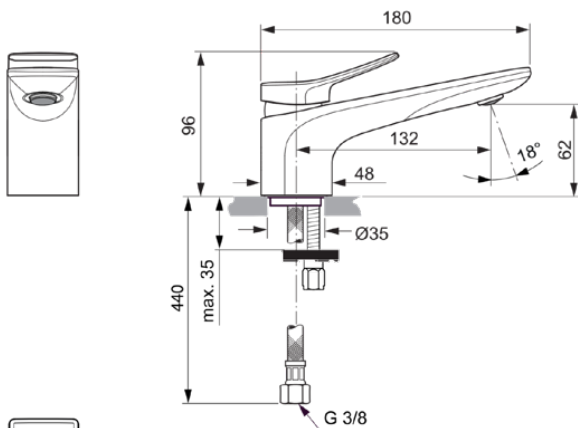

CONCA

BC754GN

CONCA | Waschtischarmatur 48x180x96 mm, 132 mm vertikaler Abstand bis Mitte Auslauf in silver storm, 5 l/min (3 bar), ohne Ablaufgarnitur | EasyFix, EPD, FirmaFlow, PVD Technologie

Bild & Zeichnung

Allgemeine Informationen

| | |
|------------------------|----------------------------|
| Produktkategorie: | Waschtischarmaturen |
| Produktart: | Waschtischarmatur |
| Marke: | Ideal Standard |
| Kollektion: | CONCA |
| Designer: | Palomba Serafini Associati |
| Colour: | GN - Silver Storm |
| Oberflächenveredelung: | satın |
| Maximale Höhe (mm): | 96 |
| Maximale Breite (mm): | 48 |
| Ausladung (mm): | 180 |
| Befestigungsart: | EasyFix |
| Nettogewicht (kg): | 1.25 |
| EAN Code: | 3800861085027 |

CONCA

BC754GN

CONCA | Waschtischarmatur 48x180x96 mm, 132 mm vertikaler Abstand bis Mitte Auslauf in silver storm, 5 l/min (3 bar), ohne Ablaufgarnitur | EasyFix, EPD, FirmaFlow, PVD Technologie

Produktspezifikationen