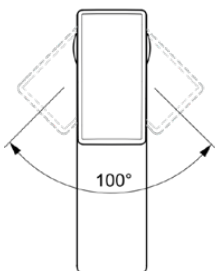

CONCA

BC754GN

CONCA | Waschtischarmatur 48x180x96 mm, 132 mm vertikaler Abstand bis Mitte Auslauf in silver storm, 5 l/min (3 bar), ohne Ablaufgarnitur | EasyFix, EPD, FirmaFlow, PVD Technologie

Bild & Zeichnung

Allgemeine Informationen

| | |
|------------------------|----------------------------|
| Produktkategorie: | Waschtischarmaturen |
| Produktart: | Waschtischarmatur |
| Marke: | Ideal Standard |
| Kollektion: | CONCA |
| Designer: | Palomba Serafini Associati |
| Colour: | GN - Silver Storm |
| Oberflächenveredelung: | satın |
| Maximale Höhe (mm): | 96 |
| Maximale Breite (mm): | 48 |
| Ausladung (mm): | 180 |
| Befestigungsart: | EasyFix |
| Nettogewicht (kg): | 1.25 |
| EAN Code: | 3800861085027 |

CONCA

BC754GN

CONCA | Waschtischarmatur 48x180x96 mm, 132 mm vertikaler Abstand bis Mitte Auslauf in silver storm, 5 l/min (3 bar), ohne Ablaufgarnitur | EasyFix, EPD, FirmaFlow, PVD Technologie

Produktspezifikationen