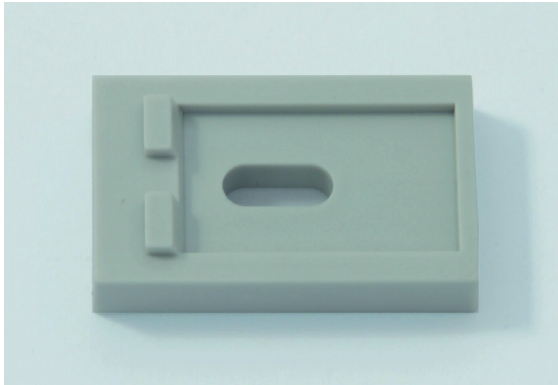

Ideal Standard

Duschezubehör

Idealrain

Ideal Standard

Artikel-Nr.: B960991NU

Fliesenausgleichscheiben L/ XL eckig

Idealrain Fliesenausgleichscheiben L/XL eckig

Farbe: NU - Neutral

Eigenschaften: .

Mehr Produktdetails:

Produkttyp:	Brausestangenergänzung
Gewicht (kg):	0,01
Material:	Kunststoff

Ideal Standard GmbH - Deutschland

Euskirchener Straße 80, 53121 Bonn, Deutschland - Tel: +49 (0)228 521 0