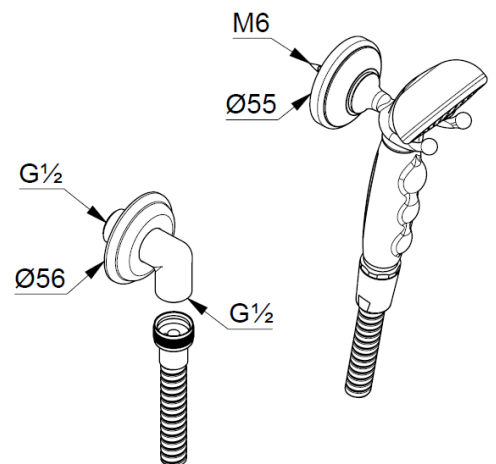

Maßzeichnung/ Dimensional drawing