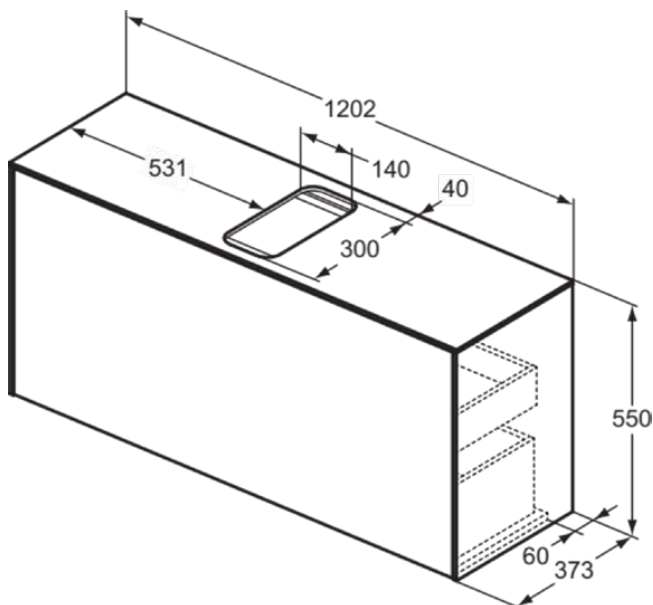

CONCA

T3937Y5

CONCA | Waschtisch-Unterschrank 1202x373x550 mm in walnuss dunkel dekor, 2 Schubladen | Vollauszug, Push-to-open, SoftClosing, Vormontiert, Nachhaltig gewonnenes Holz, Echtholz furnier

Bild & Zeichnung

Allgemeine Informationen

Produktkategorie:	Möbel
Produktart:	Waschtisch-Unterschrank
Marke:	Ideal Standard
Kollektion:	CONCA
Designer:	Palomba Serafini Associati
Colour:	Y5 - Walnuss Dunkel Dekor
Oberflächenveredelung:	Matt
Maximale Höhe (mm):	550
Maximale Breite (mm):	1202
Ausladung (mm):	373
Befestigungsart:	Befestigungsset
Nettogewicht (kg):	45.50
EAN Code:	8014140460596

CONCA

T3937Y5

CONCA | Waschtisch-Unterschrank 1202x373x550 mm in walnuss dunkel dekor, 2 Schubladen | Vollauszug, Push-to-open, SoftClosing, Vormontiert, Nachhaltig gewonnenes Holz, Echtholz furnier

Produktspezifikationen