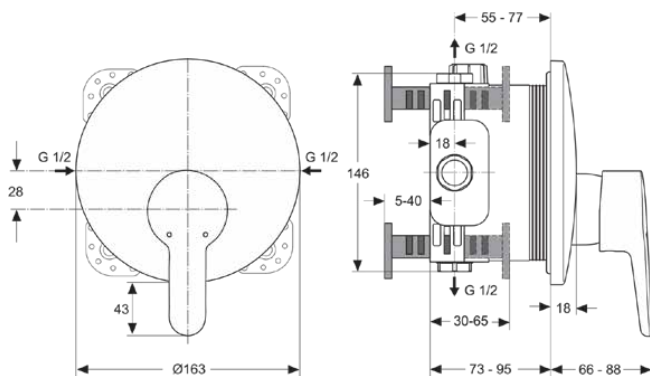

CONNECT BLUE

A5801AA

CONNECT BLUE | Brausearmatur UP Bausatz 2 163x66x206 mm in chrom, Kit 1 required (A1000), 25 l/min (3 bar) | Click-Technologie, EPD, SmartShine Oberfläche

Bild & Zeichnung

Allgemeine Informationen

Produktkategorie:	Brausearmaturen
Produktart:	Brausearmatur UP Bausatz 2
Marke:	Ideal Standard
Kollektion:	CONNECT BLUE
Designer:	Ideal Standard
Colour:	AA - Chrom
Oberflächenveredelung:	glänzend
Maximale Höhe (mm):	206
Maximale Breite (mm):	163
Ausladung (mm):	66 - 88
Befestigungsart:	Kit 1 benötigt
Empfohlenes Unterputz-Kit:	A1000
Nettogewicht (kg):	1.04
EAN Code:	4015413320344

Produktspezifikationen

Anzahl der Rosette(n):	1
Anzahl der Griffe:	1
Farbcode:	AA
Farbbeschreibung:	chrom
Cool Body Technologie:	Nein
Absperrbare S-Anschlüsse:	Nein
Einstellbar Spülzeit:	Nein
Griff-Anwendung:	Volumen & Temperaturkontrolle
Griffposition:	Vorderseite
Material:	Metall
Material der Rosette(n):	Kunststoff
Material des Griffs:	Metall
Materialspezifikation:	Messing