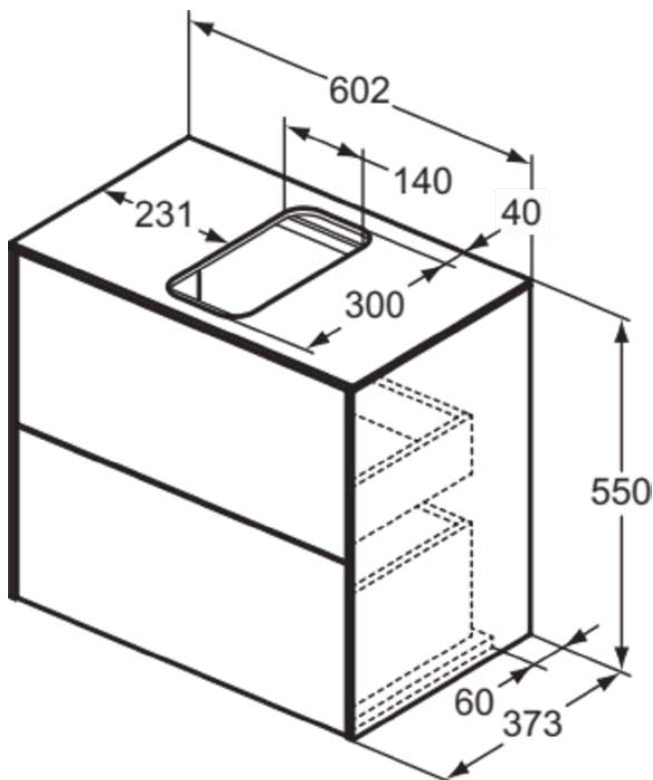

CONCA

T3946Y6

CONCA | Waschtisch-Unterschrank 602x373x550 mm in eiche hell furnier, 2 Schubladen | Vollauszug, Push-to-open, SoftClosing, Platzsparend, Vormontiert, Nachhaltig gewonnenes Holz, Echtholz furnier

Bild & Zeichnung

Allgemeine Informationen

Produktkategorie:	Möbel
Produktart:	Waschtisch-Unterschrank
Marke:	Ideal Standard
Kollektion:	CONCA
Designer:	Palomba Serafini Associati
Colour:	Y6 - Eiche Hell Furnier
Oberflächenveredelung:	Matt
Maximale Höhe (mm):	550
Maximale Breite (mm):	602
Ausladung (mm):	373
Befestigungsart:	Befestigungsset
Nettogewicht (kg):	29.50
EAN Code:	8014140461142