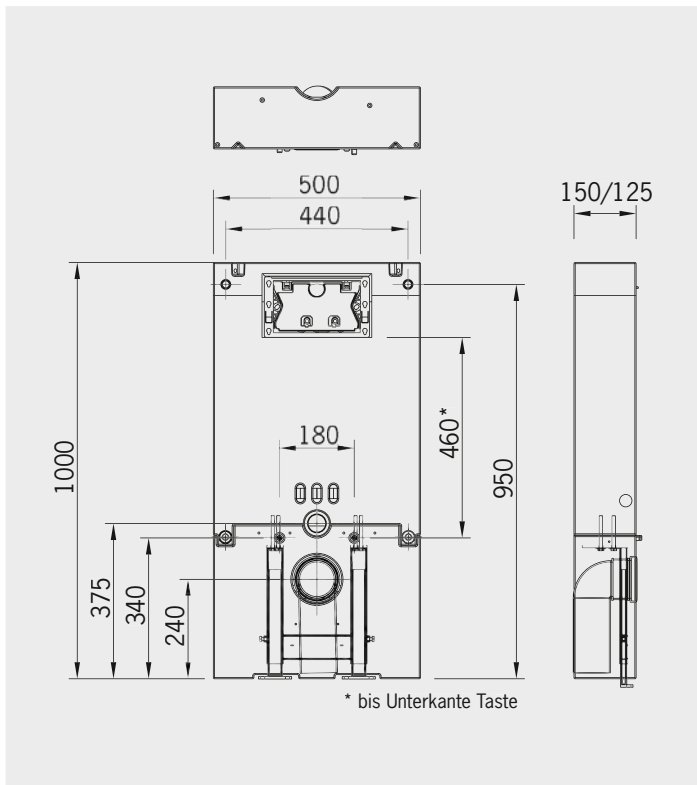

nur 12,5 bzw. 15 cm tief!

Bauhöhe 100 cm

■ WC-Stein 100 cm hoch für Betätigungsplatten »Sigma 01/10/20/21/30/50« (Geberit®)

Art.-Nr. 1402.N 440,- €

Höhe 100 cm, Breite 50 cm,
Tiefe 15 cm

Art.-Nr. 1402.N.V 480,- €

Höhe 100 cm, **Breite 55 cm**,
Tiefe 15 cm

als **verstärkte Ausführung** zum
Einbau in Ständerwände

Art. 1402.N.125 445,- €

Höhe 100 cm, Breite 50 cm,
Tiefe 12,5 cm

Art. 1402.N.V.125 485,- €

Höhe 100 cm, **Breite 55 cm**,
Tiefe 12,5 cm

als **verstärkte Ausführung** zum
Einbau in Ständerwände

Mit 2-Mengen-Spültechnik und komplett bestückt für wandhängendes WC:

- mit 4-fach-Justiereinrichtung
- zum Vorschrauben oder Einmauern (seitl. Mörtelnuten)
- mit Befestigungsmaterial
- Schallschutzset
- Meterriss/Markierung bei 0,5 m
- höhenverstellbare FüÙe (bis 15 cm)
- Eckventil 1/2"
- U-förmige Montageabdeckung unten
- eingeformter Spülkasten
- WC-Anschlussset \varnothing 90 mm
- WC-Befestigungssatz
- WC-Anschlussgarnitur (PE-90°-Bogen \varnothing 90/90 und PE-Übergangsstück \varnothing 90/110 mm)
- Bauschutzstopfen
- Betätigung von vorne
- ohne Betätigungsplatte
- Vorrichtung für Dusch-WCs auf Anfrage und gegen Mehrpreis möglich

Grumbach WC-Steine: montagefertig vorgerichtet für Einbau und Anschluss.

Beispiel: WC-Stein 100 cm hoch mit Dekorplatten in weiß verkleidet, Betätigungsplatte »Sigma01«