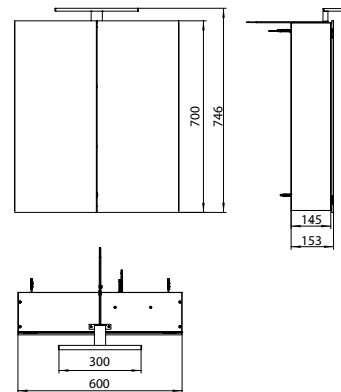

PRODUKTINFORMATION

LED-Lichtspiegelschrank mee, 600 mm, IP 44, 4.000 K aluminium

Art.-Nr.9498 050 50

Aufputzmodell, 2 einstellbare Ablagen, 2 Türen, 1 Steckdose, 1 Lichtschalter, Höhe: 746 mm, 300 mm LED-Leuchte