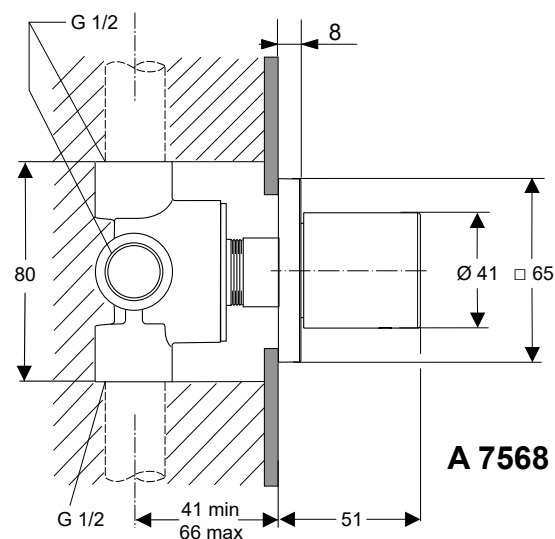

JOY NEO

Ideal Standard

03.2022 / B565169

 P	bar		 
 T	°C	