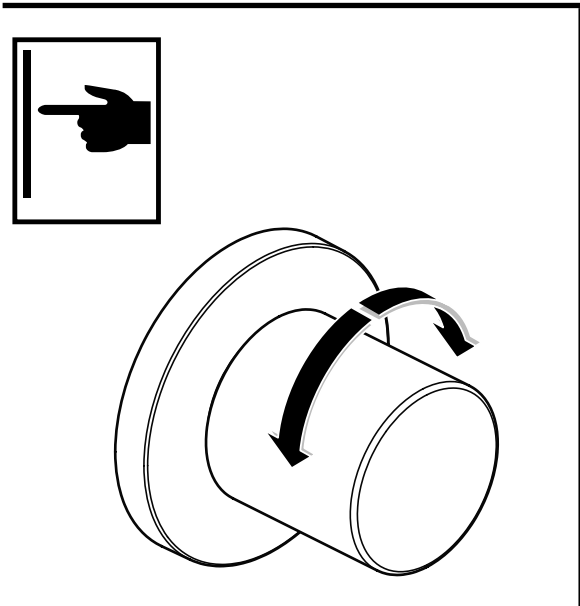

JOY NEO

Ideal Standard

03.2022 / B565169

 P	bar		 
 T	°C	