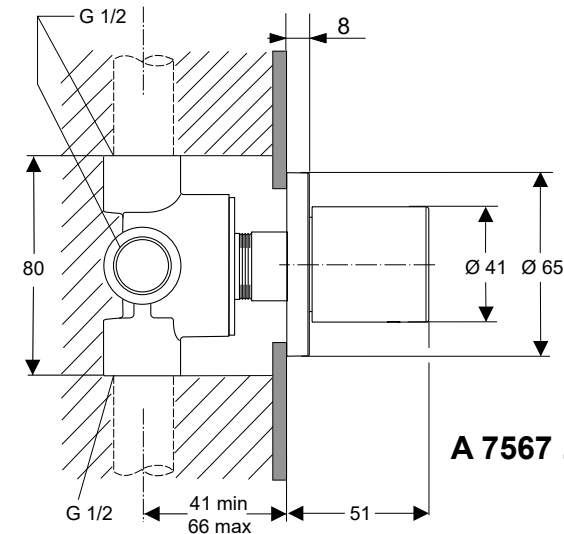

JOY NEO

Ideal Standard

03.2022 / B565169

 P	bar		 
 T	°C	