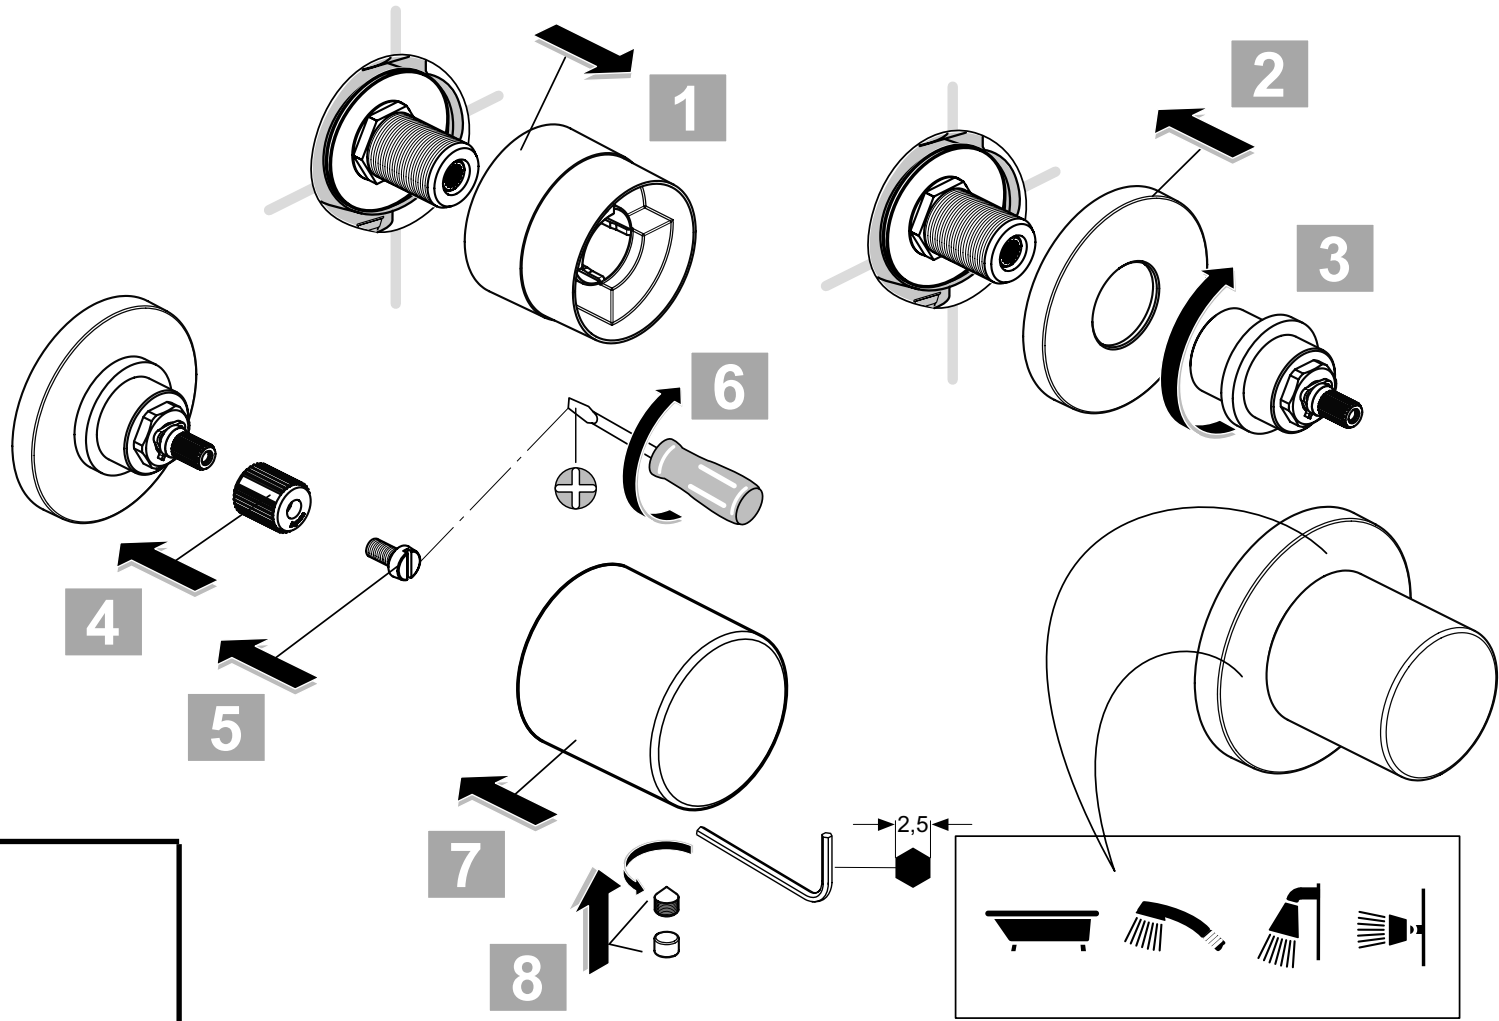

JOY NEO

Ideal Standard

03.2022 / B565169

 P	bar		 
 T	°C	