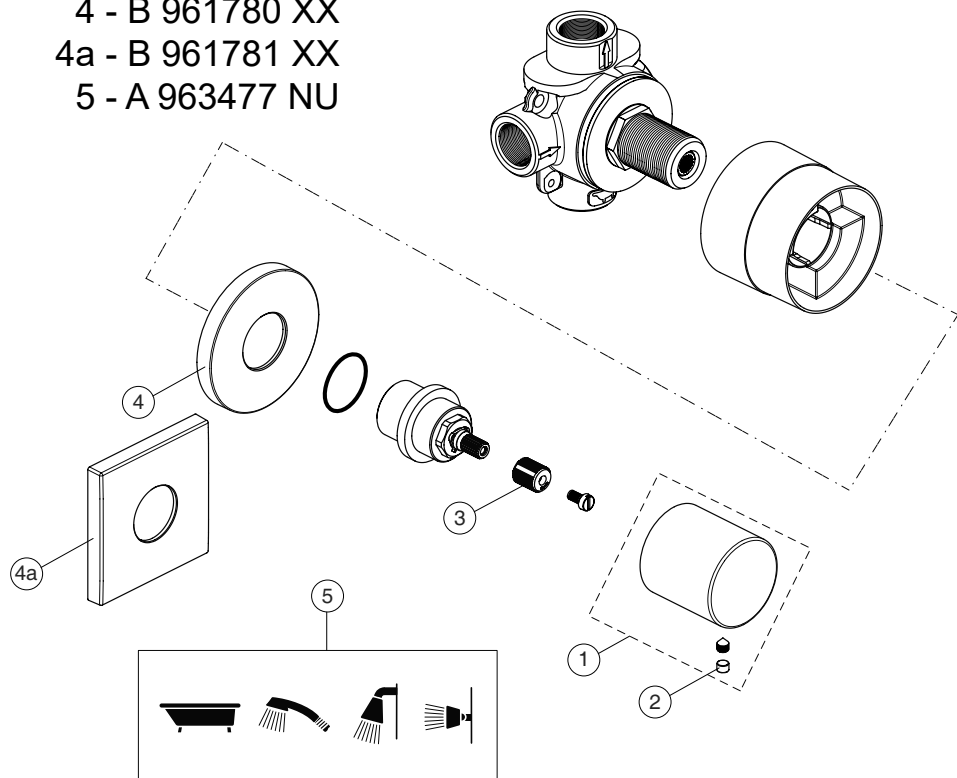

XX = AA, AD,

- 1 - B 961779 NU
- 2 - A 963751 NU
- 3 - A 861446 NU
- 4 - B 961780 XX
- 4a - B 961781 XX
- 5 - A 963477 NU

Ideal Standard International NV
 Corporate Village – Gent Building
 Da Vincilaan 2
 1935 Zaventem
 Belgium
<http://www.idealstandardinternational.com>

JOY NEO

Ideal Standard

03.2022 / B565169

 P	bar		 
 T	°C	