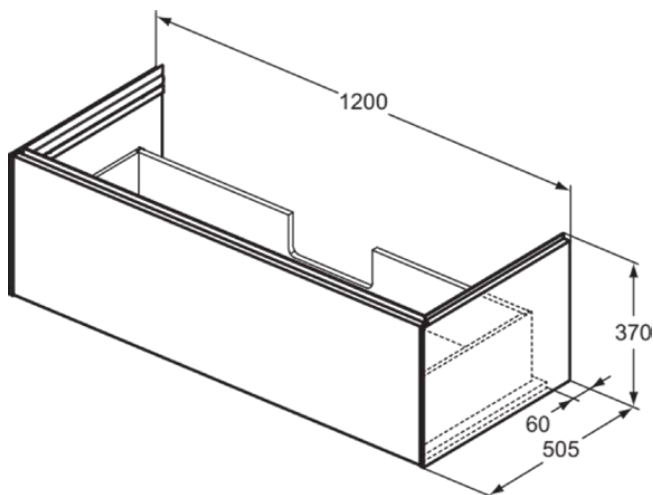

CONCA

T4580Y4

CONCA | Waschtisch-Unterschrank 1200x505x370 mm in eiche geflammt furnier, 1 Schublade | Vollauszug, Push-to-open, SoftClosing, Vormontiert, Nachhaltig gewonnenes Holz, Echtholzfurnier

Bild & Zeichnung

Allgemeine Informationen

Produktkategorie:	Möbel
Produktart:	Waschtisch-Unterschrank
Marke:	Ideal Standard
Kollektion:	CONCA
Designer:	Palomba Serafini Associati
Colour:	Y4 - Eiche Geflammt Furnier
Oberflächenveredelung:	Matt
Maximale Höhe (mm):	370
Maximale Breite (mm):	1200
Ausladung (mm):	505
Befestigungsart:	Befestigungsset
Nettogewicht (kg):	36.50
EAN Code:	8014140483366

CONCA

T4580Y4

CONCA | Waschtisch-Unterschrank 1200x505x370 mm in eiche geflammt furnier, 1 Schublade | Vollauszug, Push-to-open, SoftClosing, Vormontiert, Nachhaltig gewonnenes Holz, Echtholz furnier

Produktspezifikationen