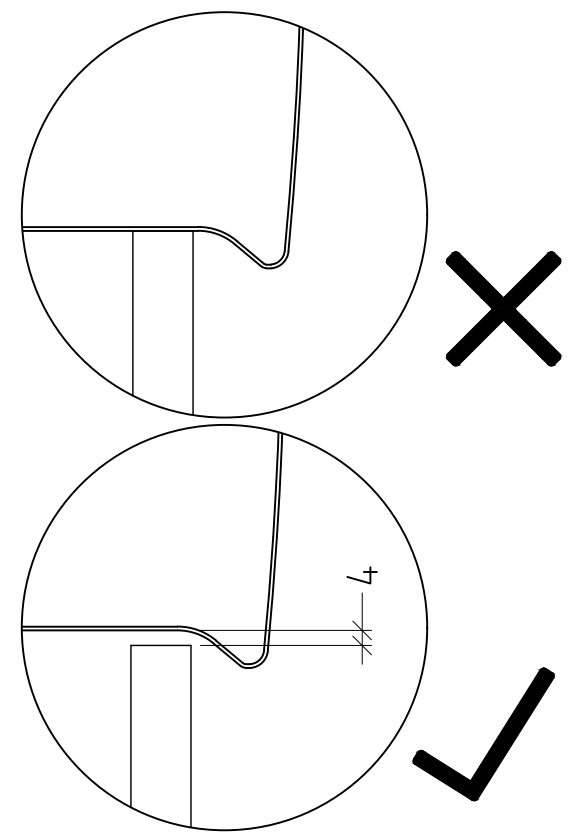

Siphonangaben vom Hersteller

3G830 ___ Anschlag links
 3G831 ___ Anschlag rechts
 zu Collaro 4334 45/46

Anbindung Waschtisch

Montagezeichnung
3Way - UM/UF

Zeichner
SKJ
 Datum
23.07.2019

Alle Angaben in mm - Technische Änderungen vorbehalten.
 Diese Zeichnung ist unser geistiges Eigentum und darf ohne unsere Genehmigung nicht kopiert oder Dritten zugänglich gemacht werden.