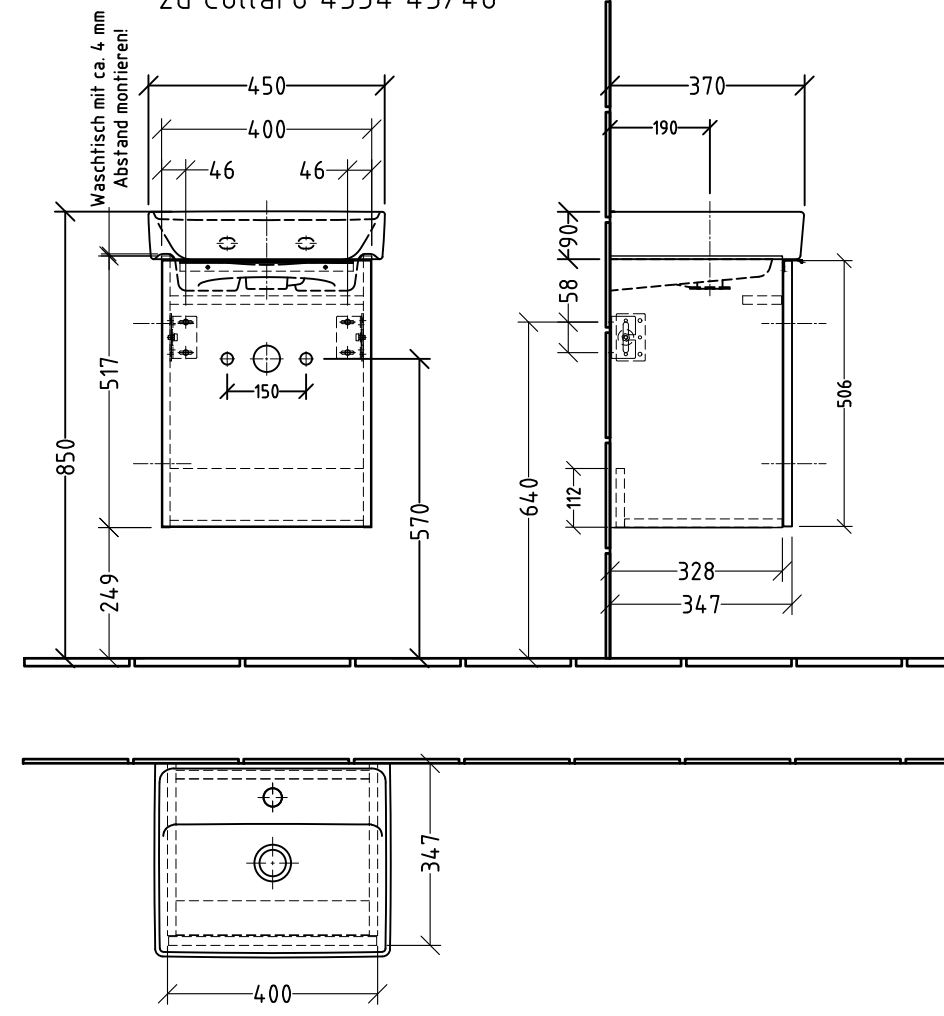

Siphonangaben vom Hersteller

3G830 ___ Anschlag links
 3G831 ___ Anschlag rechts
 zu Collaro 4334 45/46

Anbindung Waschtisch

Montagezeichnung
3Way - UM/UF

Zeichner
SKJ
 Datum
23.07.2019

Alle Angaben in mm - Technische Änderungen vorbehalten.
 Diese Zeichnung ist unser geistiges Eigentum und darf ohne unsere Genehmigung nicht kopiert oder Dritten zugänglich gemacht werden.