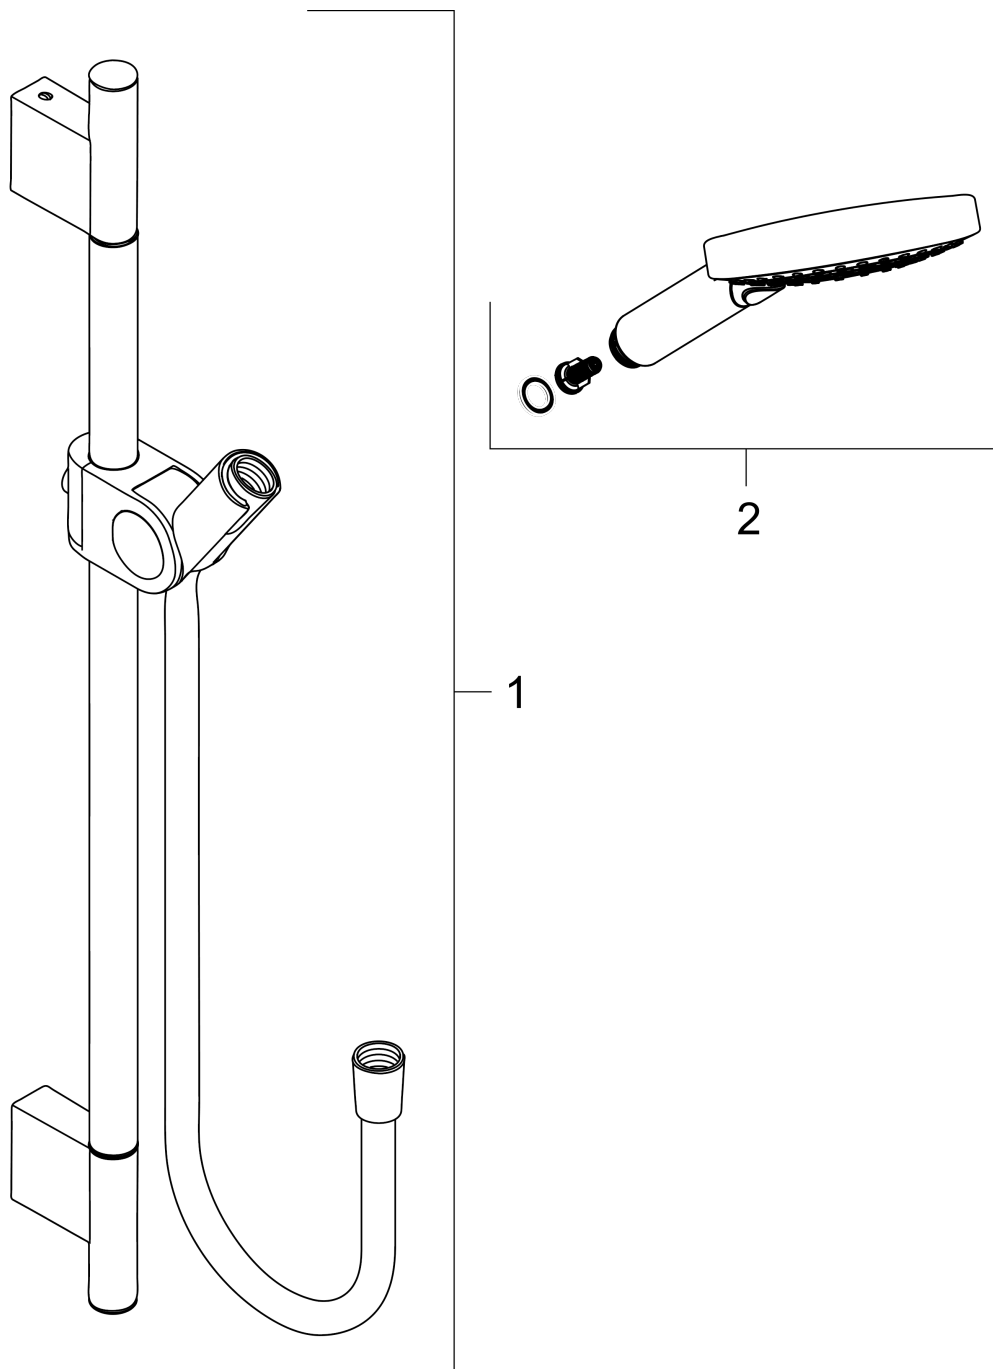

AXOR Uno
Brauseset 0,90 m mit Handbrause 120 3jet
 Oberfläche: **Brushed Bronze** Artikelnummer: **27987140**

Merkmale

- besteht aus: Handbrause, Brausestange, Brauseschlauch, Handbrausehalterung
- Brausekopfgröße: 120 mm
- Strahlart: Rain, RainAir, WhirlAir
- komfortable Strahlartenumstellung durch Select-Taste
- um 30° verstellbarer Neigungswinkel
- Wandstange 0,90 m
- Halter für Brauseschlauch mit konischer Mutter
- maximale Durchflussmenge bei 3 bar: 15 l/min
- Mindestfließdruck: 1 bar
- Wandbefestigung: Schraubbefestigung
- Wandstützen aus Metall
- Profil Brausestange: rund
- Bohrabstand 915 mm
- brauseseitiger Drehwirbel gegen lästiges Verdrehen des Brauseschlauches

Technologie

Produktabbildung

Maßzeichnung

AXOR Uno
Brauseset 0,90 m mit Handbrause 120 3jet
 Oberfläche: **Brushed Bronze** Artikelnummer: **27987140**

Durchflussdiagramm

Die Verbrauchswerte wurden praxisnah mit den dazugehörigen Armaturen (Thermostat/Mischer/Unterputzventil) gemessen.

AXOR Uno
Brauseset 0,90 m mit Handbrause 120 3jet
Oberfläche: **Brushed Bronze** Artikelnummer: **27987140**

Einbaubeispiel

AXOR Uno
Brauseset 0,90 m mit Handbrause 120 3jet
Oberfläche: **Brushed Bronze** Artikelnummer: **27987140**

Explosionszeichnung

Baujahr: >11/16

AXOR Uno
Brauseset 0,90 m mit Handbrause 120 3jet
Oberfläche: **Brushed Bronze** Artikelnummer: **27987140**

Ersatzteilliste

Baujahr: >11/16

Pos.		Artikelnummer	PG	VE
1	Wandstange	27989140	98	1
2	Handbrause	26050140	98	1