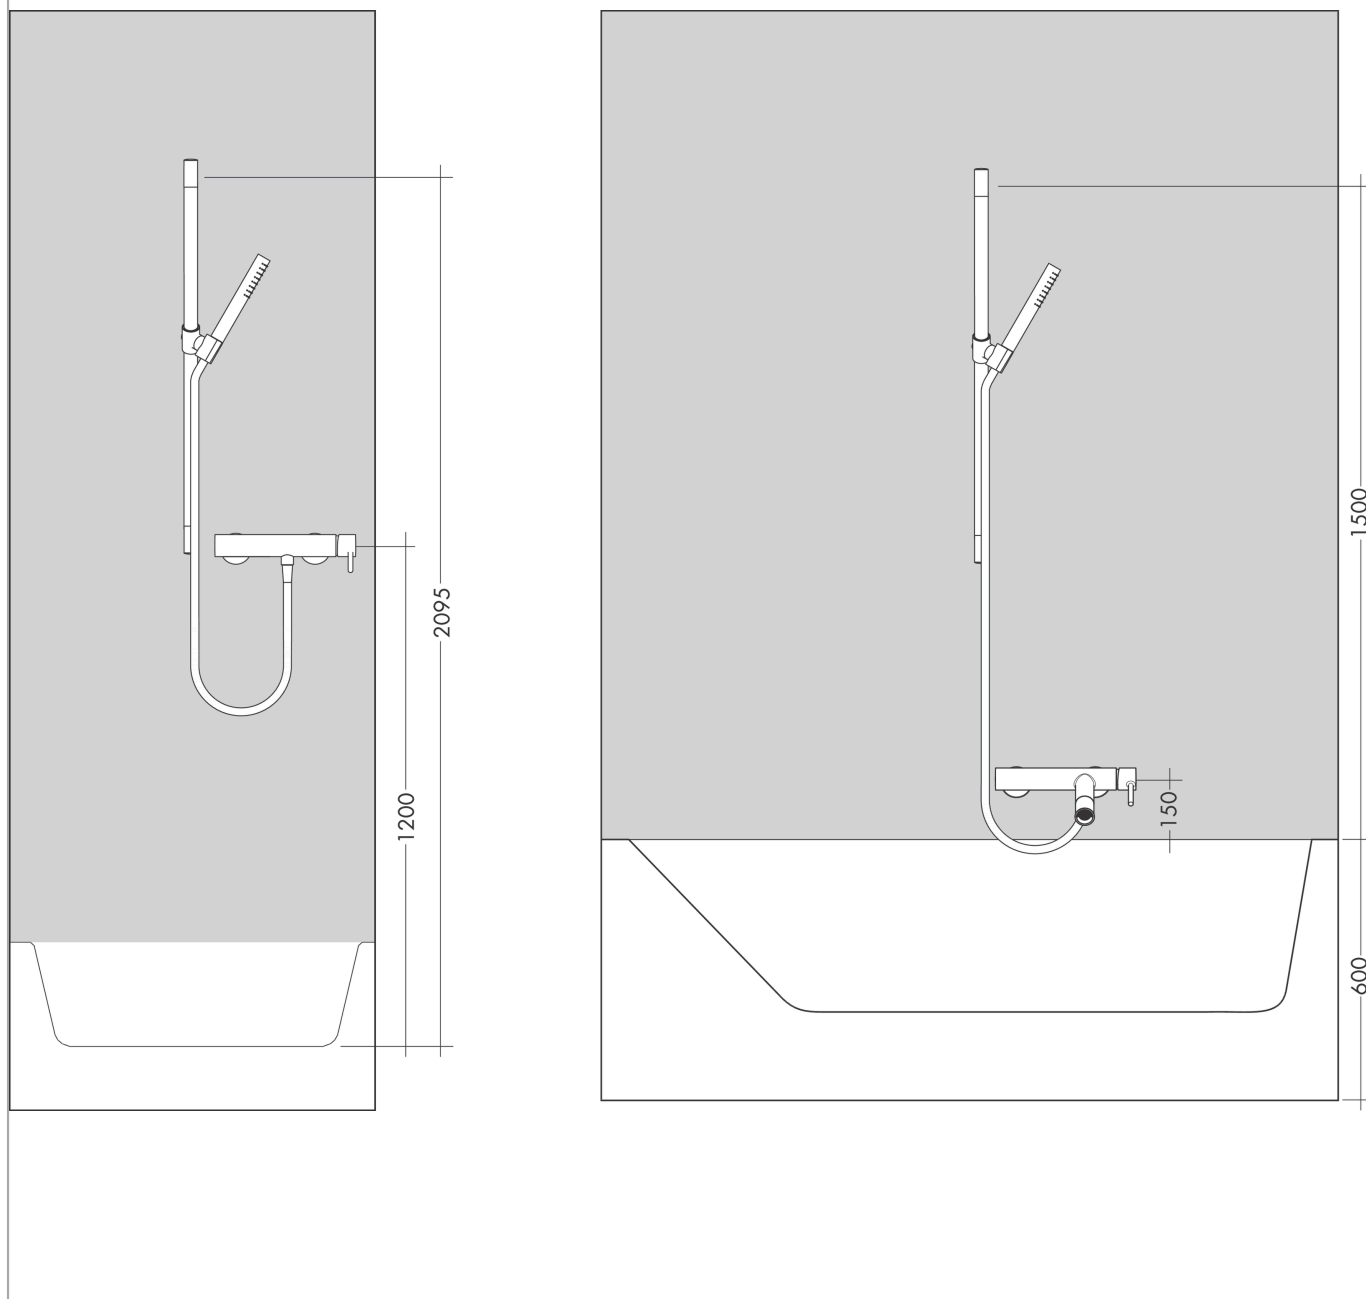

AXOR Uno
Brauseset 0,90 m mit Handbrause 120 3jet
 Oberfläche: **Brushed Bronze** Artikelnummer: **27987140**

Merkmale

- besteht aus: Handbrause, Brausestange, Brauseschlauch, Handbrausehalterung
- Brausekopfgröße: 120 mm
- Strahlart: Rain, RainAir, WhirlAir
- komfortable Strahlartenumstellung durch Select-Taste
- um 30° verstellbarer Neigungswinkel
- Wandstange 0,90 m
- Halter für Brauseschlauch mit konischer Mutter
- maximale Durchflussmenge bei 3 bar: 15 l/min
- Mindestfließdruck: 1 bar
- Wandbefestigung: Schraubbefestigung
- Wandstützen aus Metall
- Profil Brausestange: rund
- Bohrabstand 915 mm
- brauseseitiger Drehwirbel gegen lästiges Verdrehen des Brauseschlauches

Technologie

Produktabbildung

Maßzeichnung

AXOR Uno
Brauseset 0,90 m mit Handbrause 120 3jet
 Oberfläche: **Brushed Bronze** Artikelnummer: **27987140**

Durchflussdiagramm

Die Verbrauchswerte wurden praxisnah mit den dazugehörigen Armaturen (Thermostat/Mischer/Unterputzventil) gemessen.

AXOR Uno
Brauseset 0,90 m mit Handbrause 120 3jet
Oberfläche: **Brushed Bronze** Artikelnummer: **27987140**

Einbaubeispiel

AXOR Uno
Brauseset 0,90 m mit Handbrause 120 3jet
Oberfläche: **Brushed Bronze** Artikelnummer: **27987140**

Explosionszeichnung

Baujahr: >11/16

AXOR Uno
Brauseset 0,90 m mit Handbrause 120 3jet
Oberfläche: **Brushed Bronze** Artikelnummer: **27987140**

Ersatzteilliste

Baujahr: >11/16

Pos.		Artikelnummer	PG	VE
1	Wandstange	27989140	98	1
2	Handbrause	26050140	98	1