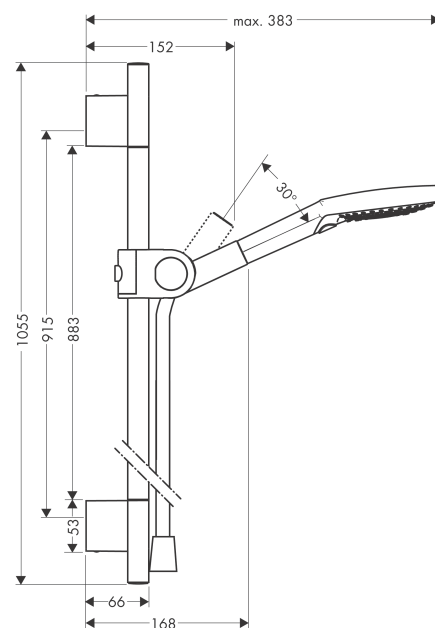

AXOR Uno
Brauseset 0,90 m mit Handbrause 120 3jet
 Oberfläche: **Brushed Bronze** Artikelnummer: **27987140**

Merkmale

- besteht aus: Handbrause, Brausestange, Brauseschlauch, Handbrausehalterung
- Brausekopfgröße: 120 mm
- Strahlart: Rain, RainAir, WhirlAir
- komfortable Strahlartenumstellung durch Select-Taste
- um 30° verstellbarer Neigungswinkel
- Wandstange 0,90 m
- Halter für Brauseschlauch mit konischer Mutter
- maximale Durchflussmenge bei 3 bar: 15 l/min
- Mindestfließdruck: 1 bar
- Wandbefestigung: Schraubbefestigung
- Wandstützen aus Metall
- Profil Brausestange: rund
- Bohrabstand 915 mm
- brauseseitiger Drehwirbel gegen lästiges Verdrehen des Brauseschlauches

Technologie

Produktabbildung

Maßzeichnung

AXOR Uno
Brauseset 0,90 m mit Handbrause 120 3jet
 Oberfläche: **Brushed Bronze** Artikelnummer: **27987140**

Durchflussdiagramm

Die Verbrauchswerte wurden praxisnah mit den dazugehörigen Armaturen (Thermostat/Mischer/Unterputzventil) gemessen.

AXOR Uno
Brauseset 0,90 m mit Handbrause 120 3jet
Oberfläche: **Brushed Bronze** Artikelnummer: **27987140**

Einbaubeispiel

AXOR Uno
Brauseset 0,90 m mit Handbrause 120 3jet
Oberfläche: **Brushed Bronze** Artikelnummer: **27987140**

Explosionszeichnung

Baujahr: >11/16

AXOR Uno
Brauseset 0,90 m mit Handbrause 120 3jet
Oberfläche: **Brushed Bronze** Artikelnummer: **27987140**

Ersatzteilliste

Baujahr: >11/16

Pos.		Artikelnummer	PG	VE
1	Wandstange	27989140	98	1
2	Handbrause	26050140	98	1