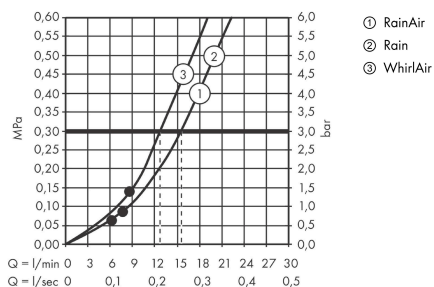

AXOR Uno
Brauseset 0,90 m mit Handbrause 120 3jet
 Oberfläche: **Brushed Bronze** Artikelnummer: **27987140**

Merkmale

- besteht aus: Handbrause, Brausestange, Brauseschlauch, Handbrausehalterung
- Brausekopfgröße: 120 mm
- Strahlart: Rain, RainAir, WhirlAir
- komfortable Strahlartenumstellung durch Select-Taste
- um 30° verstellbarer Neigungswinkel
- Wandstange 0,90 m
- Halter für Brauseschlauch mit konischer Mutter
- maximale Durchflussmenge bei 3 bar: 15 l/min
- Mindestfließdruck: 1 bar
- Wandbefestigung: Schraubbefestigung
- Wandstützen aus Metall
- Profil Brausestange: rund
- Bohrabstand 915 mm
- brauseseitiger Drehwirbel gegen lästiges Verdrehen des Brauseschlauches

Technologie

Produktabbildung

Maßzeichnung

AXOR Uno
Brauseset 0,90 m mit Handbrause 120 3jet
 Oberfläche: **Brushed Bronze** Artikelnummer: **27987140**

Durchflussdiagramm

Die Verbrauchswerte wurden praxisnah mit den dazugehörigen Armaturen (Thermostat/Mischer/Unterputzventil) gemessen.