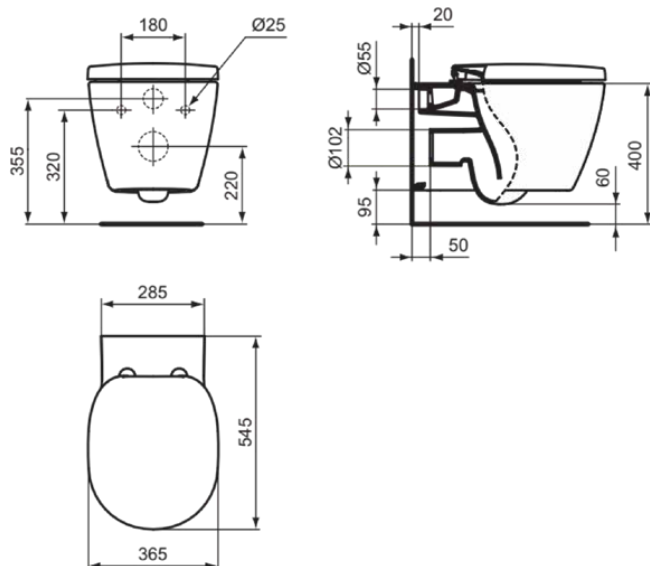

CONNECT

E047901

CONNECT | Wand-WC 370x545x340 mm in weiß glänzend, CL1 Vollspülung 4.5 - 6 l/min, horizontaler Ablauf | CL1, Spültechnologie AquaBlade

Bild & Zeichnung

Allgemeine Informationen

Produktkategorie:	Toiletten
Produktart:	Wand-WC
Marke:	Ideal Standard
Kollektion:	CONNECT
Designer:	Studio Levien
Colour:	01 - Weiß Glänzend
Oberflächenveredelung:	glänzend
Maximale Höhe (mm):	340
Maximale Breite (mm):	370
Ausladung (mm):	545
Befestigungsart:	Befestigungsschrauben
Nettogewicht (kg):	21.00
EAN Code:	5017830501565

Funktionen

CL1: 4.5 - 6 l/min

Spültechnologie
AquaBlade

Downloads

- [Installation Guide](#)
- [Spare Parts List](#)

Produktstandards & Zertifikate

Normen:	EN 997
Declaration of Performance classification (DoP):	CL1-6A/5A

Produktspezifikationen

CL1 Vollspülung maximal (Liter):	6
CL1 Vollspülung minimal (Liter):	4,5
Kindertoilette:	Nein
Farbcode:	01
Farbbeschreibung:	weiß glänzend
Verdeckte Befestigung:	Ja
Spülart:	Tiefspül-WC
Barrierefreies Produkt:	Nein
Material:	Keramik
Materialspezifikation:	Glasiertes Porzellan
Position des Auslass:	Mitte
Ausrichtung des Auslass:	Horizontal
Sichtbarkeit des Auslass:	Verdeckt
PVD Technologie:	Nein
Position des Wasserzulaufs:	Hinten
Erhöhte Ausführung:	Nein
Oberflächenveredelung:	glänzend

CONNECT

E047901

CONNECT | Wand-WC 370x545x340 mm in weiß glänzend, CL1 Vollspülung 4.5 - 6 l/min, horizontaler Ablauf | CL1, Spültechnologie AquaBlade

Produktspezifikationen

Art des Wasserzulaufs:	Verdeckt
Mit Bidetfunktion:	Nein
Mit Hygieneausparung / fester Toilettensitz:	Nein
Mit Geruchsabsaugung:	Nein
Befestigungsart:	Befestigungsschrauben
Montageart:	wandhängend