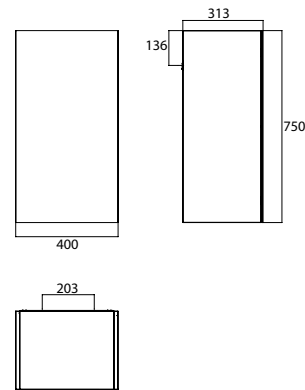

PRODUKTINFORMATION

Halb-Hochschrank, 750 mm, mit Doppelspiegeltür weiss hochglanz/spiegel

Art.-Nr.9579 504 03

Korpus aus 16 mm MDF-Lackplatten, hochglanz bzw. matt schwarz oder weiß. Beidseitig verspiegelte Glastür (Verbundglas) mit Tip-on Beschlag. 2 Glasablagen. 1 LED-Innenraumleuchte mit Türkontaktschalter. Schrankaufhänger mit Aushängesicherung.