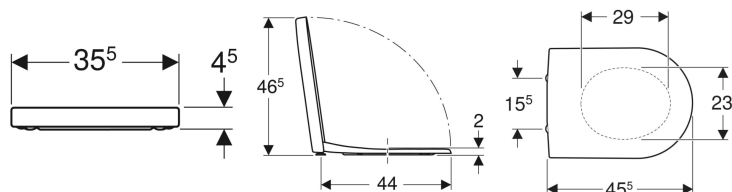

Geberit Renova Plan WC-Sitz Befestigung von oben

Beispielbild

Eigenschaften

- WC-Deckel überlappend

Technische Daten

Werkstoff	Duroplast
Befestigungsabstand	15.5 cm

Art.-Nr.	Farbe / Oberfläche	B	H	T	QuickRelease-Scharniere	Absenkautomatik	Befestigung	Scharnierwerkstoff	VE1
573075000	weiß / glänzend	35.5 cm	4.5 cm	45.5 cm	nein	nein	von oben	Edelstahl	1 St.