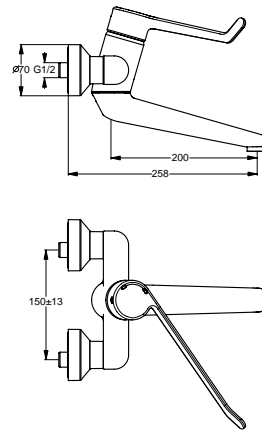

Baujahr: ab Februar 2008

Oberflächen

AA Chrom

Produkt

Wand-Waschtischsicherheitsarmatur (Auslauf 200 mm; nicht absperzbare S-Anschlüsse; Bedienhebel 230 mm)

Artikel-Nr.

B8317AA

Durchfluss bei 3 bar

12 Liter

Pos.	Bezeichnung	Ersatzteil- Bestell-Nummer	Liefermenge
1	Griffhebel	B960688AA	1 St.
2	Schraube M6x19		
3	Gummikappe Ø8,1x3		
4	Schraube M4		
5	Adapter für Griffhebel		
6	Heisswasserbegrenzer		
7	Schraube M4x44	B960577NU	3 St.
8	O-Ring Ø40x1	B960277NU	1 St.
9	Einsatzstück		
10	Drehsicherheitskartusche Ø47 mm	B960571NU	1 St.
11	O-Ring-Set	A961155NU	1 Set
12	Armaturenkörper		
13	Dichtungs-Set	B960574NU	1 Set
14	Befestigungsset Auslauf	B960573NU	1 Set
15	Zylinderschraube M4x10	A960474NU	2 St.
16	Gummikappe Ø8,1x3	B960583NU	1 St.
17	Schraube M5x10	A963309NU	1 St.
18	Schraube M5x5,5	A961183NU	1 St.
19	Auslauf 200 mm	B960680AA	1 St.
20	Luftsprudler M24x1 -A- und Schlüssel diebstahlsicher	B960568AA	1 St.
21	S-Anschlüsse komplett	B960647AA	1 Set
22	Abdeckung komplett	B960365AA	1 St.
23	Sitzstück M19,14,5		
24	O-Ring Ø15,6x1,78	A961182NU	2 St.
25	Überwurfmutter G3/4		
26	Fiberring		