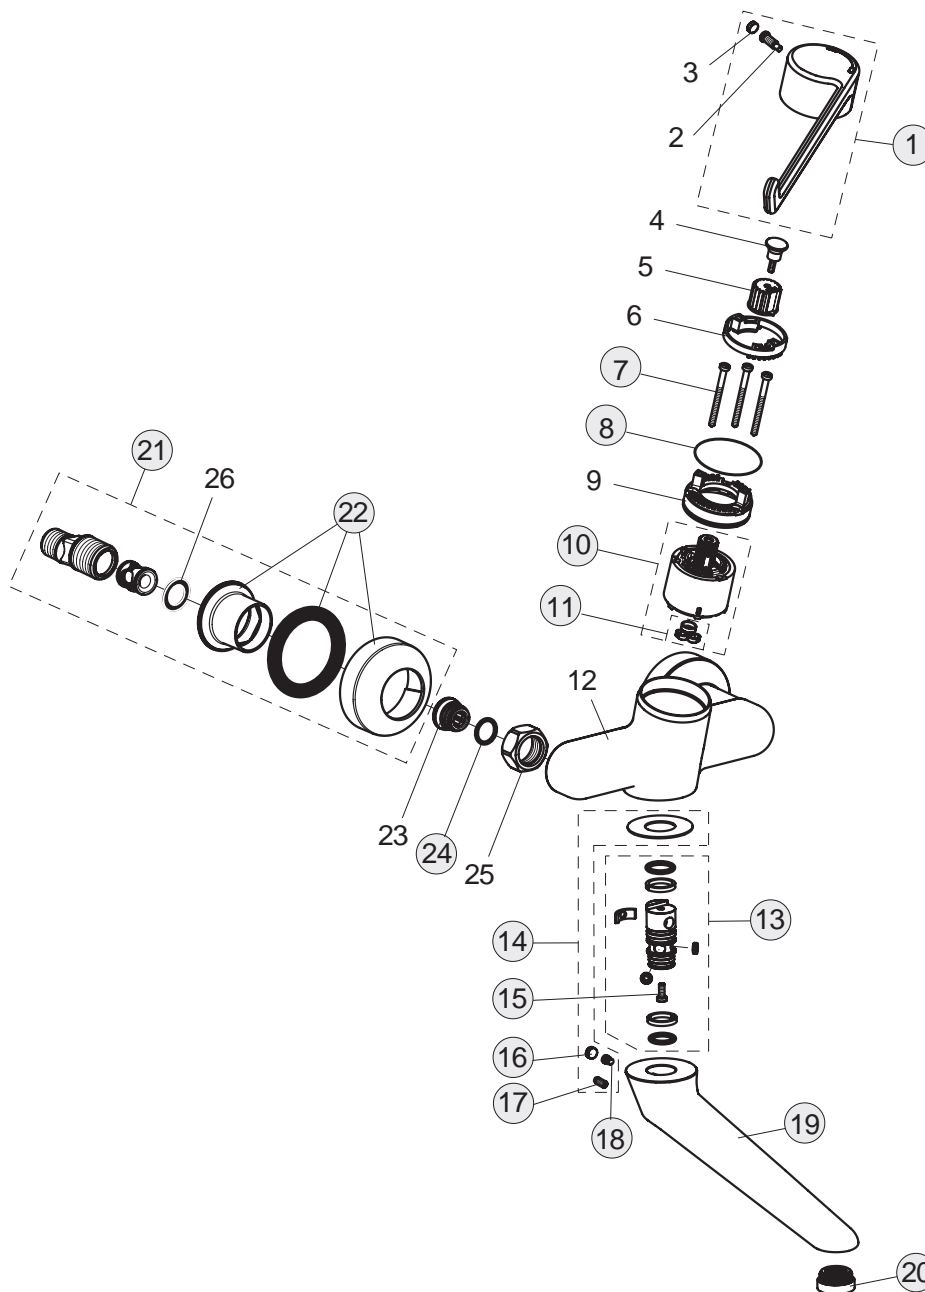

Baujahr: ab Februar 2008

Oberflächen

AA Chrom

Produkt

Wand-Waschtischsicherheitsarmatur (Auslauf 200 mm; nicht absperzbare S-Anschlüsse; Bedienhebel 230 mm)

Artikel-Nr.

B8317AA

Durchfluss bei 3 bar

12 Liter

Pos.	Bezeichnung	Ersatzteil- Bestell-Nummer	Liefermenge
1	Griffhebel	B960688AA	1 St.
2	Schraube M6x19		
3	Gummikappe Ø8,1x3		
4	Schraube M4		
5	Adapter für Griffhebel		
6	Heisswasserbegrenzer		
7	Schraube M4x44	B960577NU	3 St.
8	O-Ring Ø40x1	B960277NU	1 St.
9	Einsatzstück		
10	Drehsicherheitskartusche Ø47 mm	B960571NU	1 St.
11	O-Ring-Set	A961155NU	1 Set
12	Armaturenkörper		
13	Dichtungs-Set	B960574NU	1 Set
14	Befestigungsset Auslauf	B960573NU	1 Set
15	Zylinderschraube M4x10	A960474NU	2 St.
16	Gummikappe Ø8,1x3	B960583NU	1 St.
17	Schraube M5x10	A963309NU	1 St.
18	Schraube M5x5,5	A961183NU	1 St.
19	Auslauf 200 mm	B960680AA	1 St.
20	Luftsprudler M24x1 -A- und Schlüssel diebstahlsicher	B960568AA	1 St.
21	S-Anschlüsse komplett	B960647AA	1 Set
22	Abdeckung komplett	B960365AA	1 St.
23	Sitzstück M19,14,5		
24	O-Ring Ø15,6x1,78	A961182NU	2 St.
25	Überwurfmutter G3/4		
26	Fiberring		