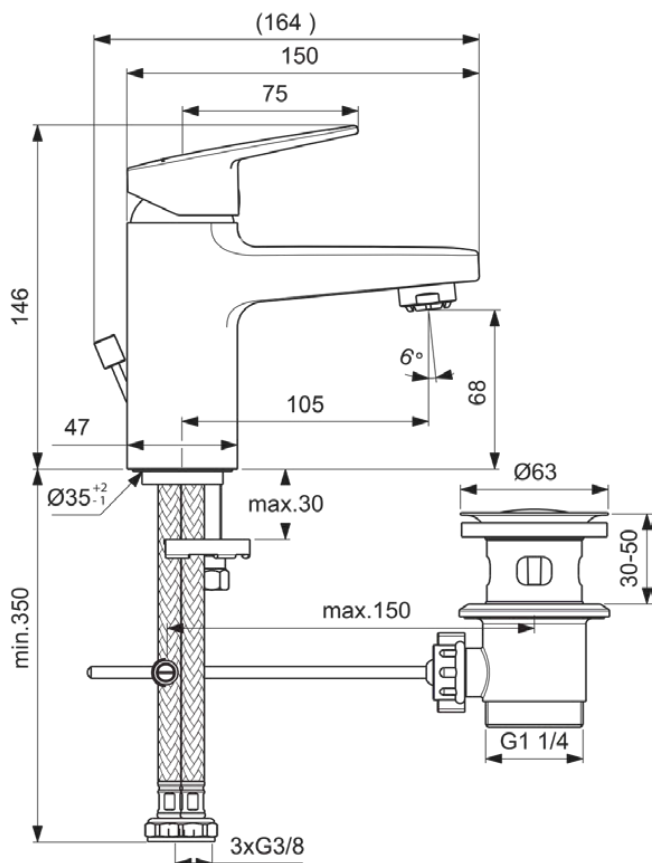

CERAPLAN

BD217AA

CERAPLAN | Waschtischarmatur 47x164x146 mm, 105 mm vertikaler Abstand bis Mitte Auslauf in chrom, 6 l/min (3 bar), mit Ablaufgarnitur | EasyFix, EPD, SmartShine Oberfläche

Bild & Zeichnung

Allgemeine Informationen

Produktkategorie:	Waschtischarmaturen
Produktart:	Waschtischarmatur
Marke:	Ideal Standard
Kollektion:	CERAPLAN
Designer:	Palomba Serafini Associati
Colour:	AA - Chrom
Oberflächenveredelung:	glänzend
Maximale Höhe (mm):	146
Maximale Breite (mm):	47
Ausladung (mm):	164
Befestigungsart:	EasyFix
Nettogewicht (kg):	1.60
EAN Code:	3800861103585

CERAPLAN

BD217AA

CERAPLAN | Waschtischarmatur 47x164x146 mm, 105 mm vertikaler Abstand bis Mitte Auslauf in chrom, 6 l/min (3 bar), mit Ablaufgarnitur | EasyFix, EPD, SmartShine Oberfläche

Produktspezifikationen