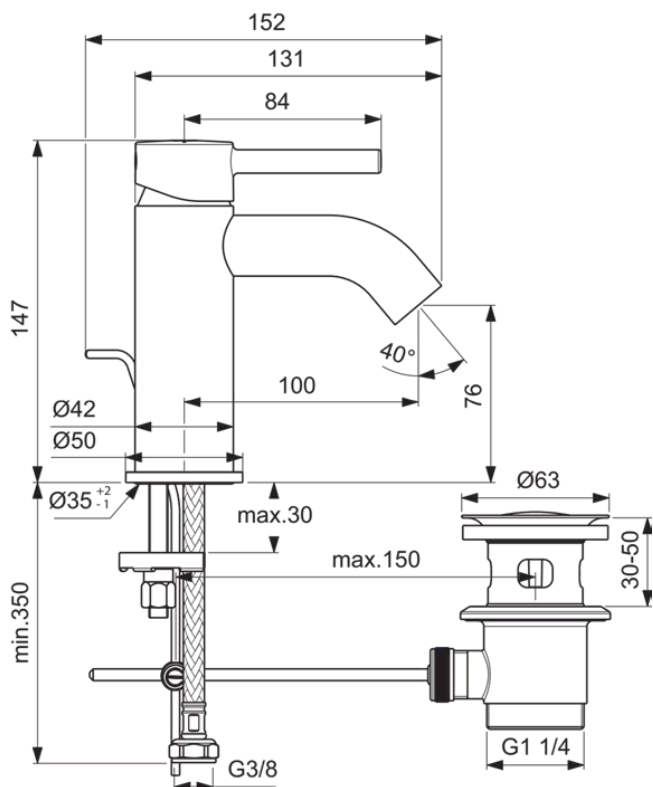

CERALINE

BC193XG

CERALINE | Waschtischarmatur 50x152x147 mm, 100 mm vertikaler Abstand bis Mitte Auslauf in schwarz, 3.8 l/min (3 bar), mit Ablaufgarnitur | EasyFix, Verdeckter Strahlregler, EPD

Bild & Zeichnung

Allgemeine Informationen

Produktkategorie:	Waschtischarmaturen
Produktart:	Waschtischarmatur
Marke:	Ideal Standard
Kollektion:	CERALINE
Designer:	Ideal Standard
Colour:	XG - Schwarz
Oberflächenveredelung:	Matt
Maximale Höhe (mm):	147
Maximale Breite (mm):	50
Ausladung (mm):	152
Befestigungsart:	EasyFix
Nettogewicht (kg):	1.25
EAN Code:	3800861102083

Produktspezifikationen

Anzahl der Rosette(n):	1
Anzahl der Griffe:	1
BlueStart Technologie:	Nein
Farbcode:	XG
Farbbeschreibung:	schwarz
Cool Body Technologie:	Nein
DVGW-Eigensicher:	Nein
Easy-Fix Technologie:	Ja
Griff-Anwendung:	Volumen & Temperaturkontrolle
Griffposition:	Oben
IdealPure Technologie:	Nein
Mit Kettenöse:	Nein
Integrierte Elektronik:	Nein

CERALINE

BC193XG

CERALINE | Waschtischarmatur 50x152x147 mm, 100 mm vertikaler Abstand bis Mitte Auslauf in schwarz, 3.8 l/min (3 bar), mit Ablaufgarnitur | EasyFix, Verdeckter Strahlregler, EPD

Produktspezifikationen