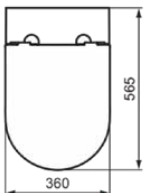

LDV

E266701

LDV | Sandwich Sitz 360x440x50 mm in weiß glänzend | SoftClosing WC

Bild & Zeichnung

T002767	T002767	J324867	J324867	WW965742	T002667	T682067
A 60 - 85	85 - 105	135	115 - 155	135	165 - 190	200

Allgemeine Informationen

Produktkategorie:	WC-Sitze
Produktart:	Sandwich Sitz
Marke:	Ideal Standard
Kollektion:	LDV
Designer:	Palomba Serafini Associati
Colour:	01 - Weiß Glänzend
Oberflächenveredelung:	glänzend
Maximale Höhe (mm):	50
Maximale Breite (mm):	360
Ausladung (mm):	440
Befestigungsart:	Scharniereset
Nettogewicht (kg):	2.20
EAN Code:	5017830562542