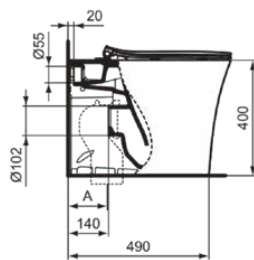

LDV

E266701

LDV | Sandwich Sitz 360x440x50 mm in weiß glänzend | SoftClosing WC

Bild & Zeichnung

T002767	T002767	J324867	J324867	WW965742	T002667	T682067
A 60 - 85	85 - 105	135	115 - 155	135	165 - 190	200

Allgemeine Informationen

Produktkategorie:	WC-Sitze
Produktart:	Sandwich Sitz
Marke:	Ideal Standard
Kollektion:	LDV
Designer:	Palomba Serafini Associati
Colour:	01 - Weiß Glänzend
Oberflächenveredelung:	glänzend
Maximale Höhe (mm):	50
Maximale Breite (mm):	360
Ausladung (mm):	440
Befestigungsart:	Scharniereset
Nettogewicht (kg):	2.20
EAN Code:	5017830562542