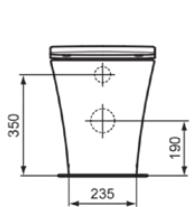

LDV

E266701

LDV | Sandwich Sitz 360x440x50 mm in weiß glänzend | SoftClosing WC

Bild & Zeichnung

T002767	T002767	J324867	J324867	WW965742	T002667	T682067
A 60 - 85	85 - 105	135	115 - 155	135	165 - 190	200

Allgemeine Informationen

Produktkategorie:	WC-Sitze
Produktart:	Sandwich Sitz
Marke:	Ideal Standard
Kollektion:	LDV
Designer:	Palomba Serafini Associati
Colour:	01 - Weiß Glänzend
Oberflächenveredelung:	glänzend
Maximale Höhe (mm):	50
Maximale Breite (mm):	360
Ausladung (mm):	440
Befestigungsart:	Scharniereset
Nettogewicht (kg):	2.20
EAN Code:	5017830562542