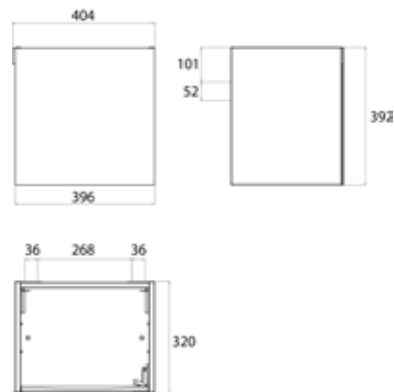

PRODUKTINFORMATION

Waschtisch-Unterschrank, 400 mm. Korpus aus Lackfronten, Hochglanz, passend zu den Waschtischen 9577 114 40/41/42. Tür mit Glasfront und Griff in chrom. schwarz

Art.-Nr.9583 275 25

Türgriff links